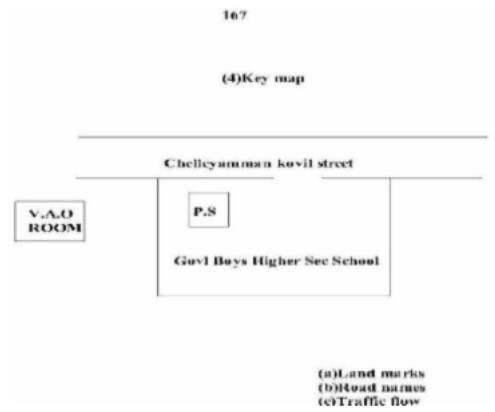

Google Map View

Polling Station Building Front View

Polling Station Front View

Cad View

Key MAP View

1 பெயர் : உமாகாந்தன் தந்தை பெயர்: கண்ணப்பன் வீட்டு எண் : 1 வயது : 73 பாலினம் : ஆண் Photo is available	AAQ0311399	2 பெயர் : கௌதமன் தந்தை பெயர்: லோகம்மாள் வீட்டு எண் : 1 வயது : 48 பாலினம் : ஆண் Photo is available	AAQ0828558	3 பெயர் : வள்ளி கணவர் பெயர்: இளங்கோவன் வீட்டு எண் : 1 வயது : 44 பாலினம் : பெண் Photo is available	AAQ0492025
4 பெயர் : சாமுண்டேஸ்வரி கணவர் பெயர்: பிரபாகரன் வீட்டு எண் : 1 வயது : 40 பாலினம் : பெண் Photo is available	AAQ0492199	5 பெயர் : ராஜா தந்தை பெயர்: அய்யாசாமி வீட்டு எண் : 1 வயது : 38 பாலினம் : ஆண் Photo is available	AAQ0640078	6 பெயர் : மோகன்ராஜ் தந்தை பெயர்: நாகப்பன் வீட்டு எண் : 1 வயது : 35 பாலினம் : ஆண் Photo is available	AAQ0311233
7 பெயர் : இசைப்பிரியா கணவர் பெயர்: ராஜா வீட்டு எண் : 1 வயது : 35 பாலினம் : பெண் Photo is available	AAQ0640060	8 பெயர் : அஸ்வினி தந்தை பெயர்: வெங்கடேசன் வீட்டு எண் : 1 வயது : 32 பாலினம் : பெண் Photo is available	AAQ0828475	9 பெயர் : நந்தினி தந்தை பெயர்: சிவகுமார் வீட்டு எண் : 1 வயது : 21 பாலினம் : பெண் Photo is available	AAQ2124139
10 பெயர் : சதிஷ்குமார் தந்தை பெயர்: சுப்பிரமணி வீட்டு எண் : 1-162 வயது : 40 பாலினம் : ஆண் Photo is available	AAQ0774851	11 பெயர் : நித்தியானந்தம் தந்தை பெயர்: அண்ணாமலை வீட்டு எண் : 1E வயது : 47 பாலினம் : ஆண் Photo is available	AAQ0216705	12 பெயர் : லட்சுமிபிரியா கணவர் பெயர்: நித்தியானந்தன் வீட்டு எண் : 1E வயது : 40 பாலினம் : பெண் Photo is available	AAQ0215681
13 பெயர் : திலகவதி கணவர் பெயர்: தினகரன் வீட்டு எண் : 2 வயது : 46 பாலினம் : பெண் Photo is available	AAQ0311795	14 பெயர் : கவிதா தந்தை பெயர்: கலைச்செல்வம் வீட்டு எண் : 2 வயது : 29 பாலினம் : பெண் Photo is available	STG1263334	15 பெயர் : வரலக்ஷ்மி கணவர் பெயர்: பிரவீண் குமார் வீட்டு எண் : 3-175இ வயது : 39 பாலினம் : பெண் Photo is available	AAQ1933936
16 பெயர் : சித்ரா தந்தை பெயர்: குமார பாண்டியன் வீட்டு எண் : 4 வயது : 31 பாலினம் : பெண் Photo is available	AAQ0774620	17 பெயர் : தூர்க பிரியா தந்தை பெயர்: ஆனந்தன் வீட்டு எண் : 4/205 வயது : 32 பாலினம் : பெண் Photo is available	XNO0508820	18 பெயர் : அரோகியா ஜாய்ஸ் தந்தை பெயர்: செல்லதுரை வீட்டு எண் : 4-213-1e வயது : 27 பாலினம் : பெண் Photo is available	AAQ1102524
19 பெயர் : சுவாதினி தந்தை பெயர்: சுப்பிரமணி வீட்டு எண் : 4-213W வயது : 39 பாலினம் : பெண் Photo is available	AAQ0055665	20 பெயர் : ஆர்த்தி தந்தை பெயர்: சுப்பிரமணி வீட்டு எண் : 4-213W வயது : 36 பாலினம் : பெண் Photo is available	AAQ0055673	21 பெயர் : பத்மபிரியா தந்தை பெயர்: மணி வீட்டு எண் : 4-214 வயது : 41 பாலினம் : பெண் Photo is available	AAQ0515437
22 பெயர் : பிரேம் ஆனந்தன் தந்தை பெயர்: மணி வீட்டு எண் : 4-214 வயது : 39 பாலினம் : ஆண் Photo is available	AAQ0425140	23 பெயர் : மணிகண்டன் தந்தை பெயர்: சேட்டு வீட்டு எண் : 4-284 வயது : 37 பாலினம் : ஆண் Photo is available	AAQ0124818	24 பெயர் : பாபு தந்தை பெயர்: சேட்டு வீட்டு எண் : 4-284 வயது : 36 பாலினம் : ஆண் Photo is available	AAQ0124826
25 பெயர் : பெருமாள் தந்தை பெயர்: சேட்டு வீட்டு எண் : 4-284 வயது : 33 பாலினம் : ஆண் Photo is available	AAQ0909077	26 பெயர் : கிரிகிருஷ்ணன் தந்தை பெயர்: ஆறுமுகம் வீட்டு எண் : 4-340 வயது : 52 பாலினம் : ஆண் Photo is available	AAQ0438259	27 பெயர் : நடராஜன் தந்தை பெயர்: முனிசாமி வீட்டு எண் : 4-343 வயது : 37 பாலினம் : ஆண் Photo is available	AAQ0311019
28 பெயர் : நவந்தம் கணவர் பெயர்: முரளி வீட்டு எண் : 4-358 வயது : 46 பாலினம் : பெண் Photo is available	AAQ0775031	29 பெயர் : சுரேகா கணவர் பெயர்: ஸ்ரீதர் வீட்டு எண் : 4-379 வயது : 53 பாலினம் : பெண் Photo is available	AAQ0577619	30 பெயர் : லாரன்ஸ் தந்தை பெயர்: பாஸ்கர் வீட்டு எண் : 4/395 வயது : 24 பாலினம் : ஆண் Photo is available	AAQ1821875