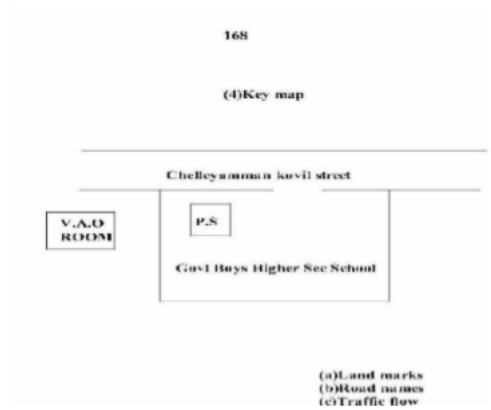

Nazri Naksha

Google Map View

Polling Station Building Front View

Polling Station Front View

Cad View

Key MAP View

1 பெயர் : இளங்கோ தந்தை பெயர் : சிவபிரகாசம் வீட்டு எண் : 1E வயது : 61 பாலினம் : ஆண்	AAQ0216820 Photo is available	R2 2 பெயர் : பத்மாவதி கணவர் பெயர் : சீனிவாசன் வீட்டு எண் : 1E வயது : 59 பாலினம் : பெண்	AAQ0217000 Photo is available	3 பெயர் : நிர்மலா கணவர் பெயர் : அரிநாதன் வீட்டு எண் : 1E வயது : 49 பாலினம் : பெண்	AAQ0217323 Photo is available
4 பெயர் : சத்தியவதி கணவர் பெயர் : மூர்த்தி வீட்டு எண் : 272 வயது : 66 பாலினம் : பெண்	AAQ0424424 Photo is available	5 பெயர் : அரிநாதன் தந்தை பெயர் : பவுனு வீட்டு எண் : 352 வயது : 60 பாலினம் : ஆண்	AAQ0217315 Photo is available	6 பெயர் : ஸ்ரீனிவாஸ் தந்தை பெயர் : ஹரி நாதன் வீட்டு எண் : 352 வயது : 27 பாலினம் : ஆண்	AAQ1159185 Photo is available
7 பெயர் : சுரேஷ்கண்ணன் தந்தை பெயர் : சுரேந்திரன் வீட்டு எண் : 357 வயது : 52 பாலினம் : ஆண்	AAQ1564574 Photo is available	# 8 பெயர் : அசோகன் தந்தை பெயர் : நாமதேவன் வீட்டு எண் : 358 வயது : 67 பாலினம் : ஆண்	AAQ1564590 Photo is available	# 9 பெயர் : கற்பகம் கணவர் பெயர் : அசோகன் வீட்டு எண் : 358 வயது : 61 பாலினம் : பெண்	AAQ1564608 Photo is available
# 10 பெயர் : ஐஸ்வர்யா தந்தை பெயர் : அசோகன் வீட்டு எண் : 358 வயது : 35 பாலினம் : பெண்	AAQ0216812 Photo is available	# 11 பெயர் : அரவிந்த் தந்தை பெயர் : அசோகன் வீட்டு எண் : 358 வயது : 31 பாலினம் : ஆண்	AAQ1047703 Photo is available	12 பெயர் : ஜனனி தந்தை பெயர் : ஸ்ரீனிவாசன் வீட்டு எண் : 358 வயது : 28 பாலினம் : பெண்	AAQ1079920 Photo is available
13 பெயர் : ஸ்ரீப்ரியா கணவர் பெயர் : ஸ்ரீநிவாசன் வீட்டு எண் : 358-A வயது : 55 பாலினம் : பெண்	KXZ1687870 Photo is available	14 பெயர் : நாகராஜன் குருசாமி தந்தை பெயர் : நாகராஜன் குருசாமி வீட்டு எண் : 359ஏ முத்தமிழ் தெரு வயது : 64 பாலினம் : ஆண்	AAQ2243251 Photo is available	15 பெயர் : பாமா கணவர் பெயர் : ராசாமணி வீட்டு எண் : 360 வயது : 75 பாலினம் : பெண்	AAQ1564624 Photo is available
16 பெயர் : ராஜா தந்தை பெயர் : செல்வராஜ் வீட்டு எண் : 360 வயது : 39 பாலினம் : ஆண்	AAQ0312280 Photo is available	17 பெயர் : நாராயணன் தந்தை பெயர் : ராமலிங்கம் வீட்டு எண் : 360 வயது : 38 பாலினம் : ஆண்	AAQ0681866 Photo is available	18 பெயர் : பாண்டியன் தந்தை பெயர் : ராமலிங்கம் வீட்டு எண் : 360 வயது : 35 பாலினம் : ஆண்	AAQ1047729 Photo is available
19 பெயர் : கமல கண்ணன் தந்தை பெயர் : முருகேசன் வீட்டு எண் : 360 வயது : 34 பாலினம் : ஆண்	AAQ0629071 Photo is available	20 பெயர் : க ஜெயகுமார் தந்தை பெயர் : கண்ணன் வீட்டு எண் : 360 வயது : 34 பாலினம் : ஆண்	AAQ0629063 Photo is available	21 பெயர் : கெத்சியால் குணசேகர் கணவர் பெயர் : ஜெயகுமார் வீட்டு எண் : 360 வயது : 34 பாலினம் : பெண்	AAQ2305761 Photo is available
22 பெயர் : குமார் தந்தை பெயர் : புருஷோத்தமன் வீட்டு எண் : 361 வயது : 73 பாலினம் : ஆண்	AAQ0312454 Photo is available	# 23 பெயர் : ராமச்சந்திரன் தந்தை பெயர் : குமார் வீட்டு எண் : 361 வயது : 41 பாலினம் : ஆண்	AAQ0312447 Photo is available	# 24 பெயர் : தேவி தந்தை பெயர் : குமார் வீட்டு எண் : 361 வயது : 40 பாலினம் : பெண்	AAQ0056630 Photo is available
25 பெயர் : கங்க பாய் .ர் கணவர் பெயர் : ராகவலு வீட்டு எண் : 362 வயது : 84 பாலினம் : பெண்	RHI1769744 Photo is available	26 பெயர் : சகுந்தலா.பி கணவர் பெயர் : பாபு.ஆர் வீட்டு எண் : 362 வயது : 62 பாலினம் : பெண்	RHI1769835 Photo is available	27 பெயர் : த கண்ணன் தந்தை பெயர் : தஞ்சன் வீட்டு எண் : 364 வயது : 56 பாலினம் : ஆண்	AAQ0217075 Photo is available
# 28 பெயர் : தாராபாய் கணவர் பெயர் : சந்திரசேகரன் வீட்டு எண் : 365 வயது : 83 பாலினம் : பெண்	AAQ1564632 Photo is available	# 29 பெயர் : சுதர்சனம் தந்தை பெயர் : சந்திரசேகரன் வீட்டு எண் : 365 வயது : 62 பாலினம் : ஆண்	AAQ1564640 Photo is available	# 30 பெயர் : சங்கரி கணவர் பெயர் : சுதர்சனம் வீட்டு எண் : 365 வயது : 58 பாலினம் : பெண்	AAQ1564657 Photo is available