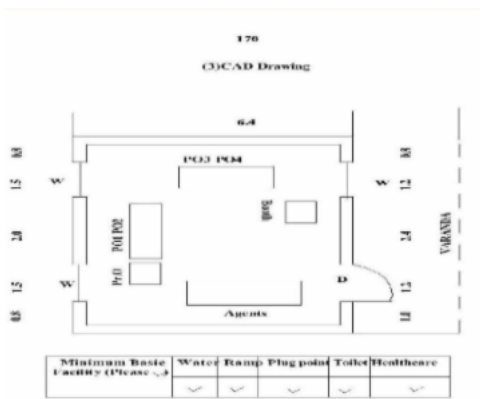

Cad View

Key MAP View