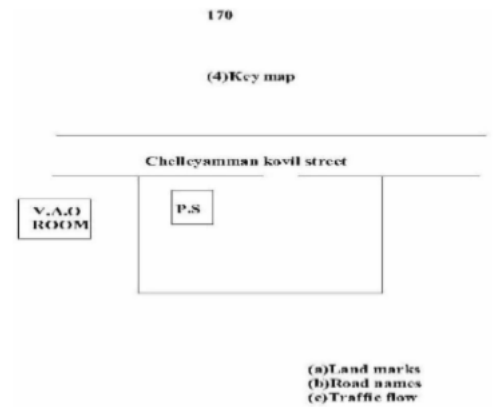

Cad View

Key MAP View