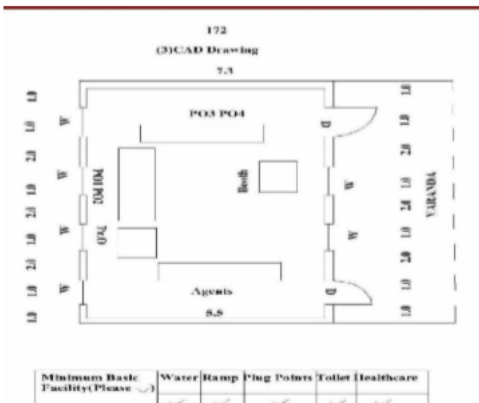

Cad View

Key MAP View