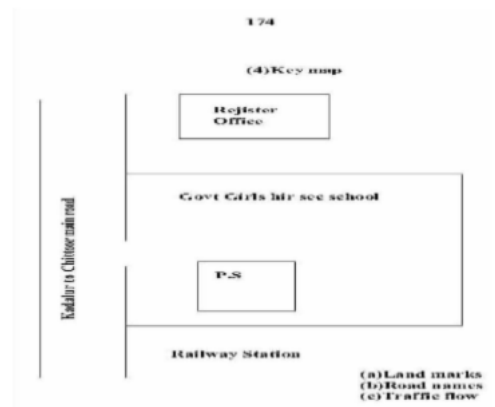

Key MAP View