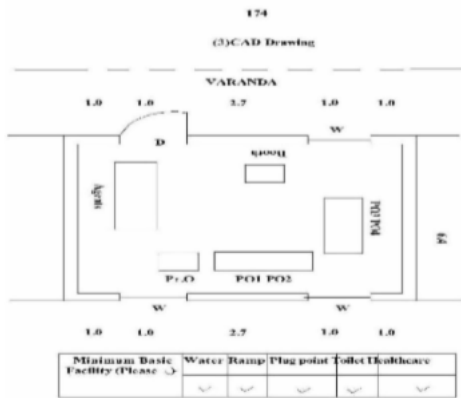

கையொப்பம்

Nazri Naksha

Google Map View

Polling Station Building Front View

Polling Station Front View

Cad View

Key MAP View

| | | | | | |
|--|----------------------------------|--|----------------------------------|--|----------------------------------|
| 1 பெயர் : வரதராஜ் தந்தை பெயர்: கண்ணையடையார் வீட்டு எண் : 4 வயது : 83 பாலினம் : ஆண் | AAQ1597293 Photo is available | 2 பெயர் : வசந்தா கணவர் பெயர்: வரதராஜ் வீட்டு எண் : 4 வயது : 73 பாலினம் : பெண் | AAQ1597301 Photo is available | 3 பெயர் : விஜயராகவன் தந்தை பெயர்: வரதராஜ் வீட்டு எண் : 4 வயது : 51 பாலினம் : ஆண் | KXZ2854115 Photo is available |
| 4 பெயர் : ஜோதிவாணன் தந்தை பெயர்: வரதராஜ் வீட்டு எண் : 4 வயது : 48 பாலினம் : ஆண் | KXZ3295797 Photo is available | 5 பெயர் : வனிதா தந்தை பெயர்: ராஜா வீட்டு எண் : 4 வயது : 47 பாலினம் : பெண் | KXZ2210219 Photo is available | 6 பெயர் : சுபாசினி தந்தை பெயர்: ஜெயராமன் வீட்டு எண் : 4 வயது : 44 பாலினம் : பெண் | KXZ2210185 Photo is available |
| 7 பெயர் : குமுதா கணவர் பெயர்: விஜயராகவன் வீட்டு எண் : 4 வயது : 41 பாலினம் : பெண் | KXZ2845709 Photo is available | 8 பெயர் : சொப்னா கணவர் பெயர்: மோகன் வீட்டு எண் : 4/6 வயது : 36 பாலினம் : பெண் | AAQ2225100 Photo is available | 9 பெயர் : செல்வம் ரு தந்தை பெயர்: ருக்மாங்கிதன் வீட்டு எண் : 4/6 வயது : 24 பாலினம் : ஆண் | AAQ2071553 Photo is available |
| 10 பெயர் : ராஜேஸ்வரி கணவர் பெயர்: சீனிவாசன் வீட்டு எண் : 5 வயது : 52 பாலினம் : பெண் | KXZ3515822 Photo is available | 11 பெயர் : வென்டா பீ பிரபு கணவர் பெயர்: வென்டா வீட்டு எண் : 5/3 வயது : 32 பாலினம் : பெண் | AAQ2107993 Photo is available | 12 பெயர் : ஆதிலட்சுமி கணவர் பெயர்: குணசேகரன் வீட்டு எண் : 6 வயது : 63 பாலினம் : பெண் | KXZ1315316 Photo is available |
| 13 பெயர் : வைஜெயந்திமாலா கணவர் பெயர்: வெங்கடேசன் வீட்டு எண் : 6 வயது : 45 பாலினம் : பெண் | KXZ2855617 Photo is available | R 14 பெயர் : ஹேமலதா தந்தை பெயர்: குணசேகர் வீட்டு எண் : 6 வயது : 38 பாலினம் : பெண் | KXZ3515830 Photo is available | R 15 பெயர் : ஹேமலதா தந்தை பெயர்: குணசேகர் வீட்டு எண் : 6 வயது : 37 பாலினம் : பெண் | AAQ2017283 Photo is available |
| 16 பெயர் : பிரியங்கா தந்தை பெயர்: சந்திரன் வீட்டு எண் : 7 வயது : 29 பாலினம் : பெண் | AAQ0830992 Photo is available | 17 பெயர் : கோகுல் தந்தை பெயர்: சந்திரன் வீட்டு எண் : 7 வயது : 24 பாலினம் : ஆண் | AAQ2056364 Photo is available | 18 பெயர் : ஸ்ரீனிவாசன் தந்தை பெயர்: முனிசாமி வீட்டு எண் : 8 வயது : 53 பாலினம் : ஆண் | AAQ0831149 Photo is available |
| 19 பெயர் : ஜெகதீசன் தந்தை பெயர்: முனிசாமி வீட்டு எண் : 8 வயது : 51 பாலினம் : ஆண் | AAQ0831263 Photo is available | 20 பெயர் : புவனேஸ்வரி கணவர் பெயர்: ஜெகதீசன் வீட்டு எண் : 8 வயது : 35 பாலினம் : பெண் | AAQ0777219 Photo is available | 21 பெயர் : வசந்த் குமார் சீ தந்தை பெயர்: சீனிவாசன் மு வீட்டு எண் : 8 வயது : 20 பாலினம் : ஆண் | AAQ2245538 Photo is available |
| 22 பெயர் : அம்சா கணவர் பெயர்: தசரதன் வீட்டு எண் : 9 வயது : 57 பாலினம் : பெண் | AAQ1049212 Photo is available | 23 பெயர் : விநாயகம் தந்தை பெயர்: கிருஷ்ணன் வீட்டு எண் : 9 வயது : 53 பாலினம் : ஆண் | AAQ0911453 Photo is available | 24 பெயர் : ஜெயமாலினி கணவர் பெயர்: விநாயகம் வீட்டு எண் : 9 வயது : 49 பாலினம் : பெண் | AAQ0911503 Photo is available |
| 25 பெயர் : இளையராஜன் தந்தை பெயர்: ரங்கநாதன் வீட்டு எண் : 10 வயது : 49 பாலினம் : ஆண் | AAQ1597343 Photo is available | 26 பெயர் : ஜெயசங்கர் தந்தை பெயர்: ரங்கநாதன் வீட்டு எண் : 10 வயது : 49 பாலினம் : ஆண் | AAQ1597335 Photo is available | 27 பெயர் : சரிதா கணவர் பெயர்: இளையராஜன் வீட்டு எண் : 10 வயது : 37 பாலினம் : பெண் | AAQ0831883 Photo is available |
| 28 பெயர் : ரம்யா கணவர் பெயர்: சுப்பிரமணி வீட்டு எண் : 10 வயது : 36 பாலினம் : பெண் | AAQ1049303 Photo is available | 29 பெயர் : மஞ்சளா கணவர் பெயர்: ஜெயசங்கர் வீட்டு எண் : 10 வயது : 36 பாலினம் : பெண் | AAQ0679662 Photo is available | 30 பெயர் : சங்கீதா கணவர் பெயர்: அரிகிருஷ்ணன் வீட்டு எண் : 10 வயது : 30 பாலினம் : பெண் | AAQ0679621 Photo is available |