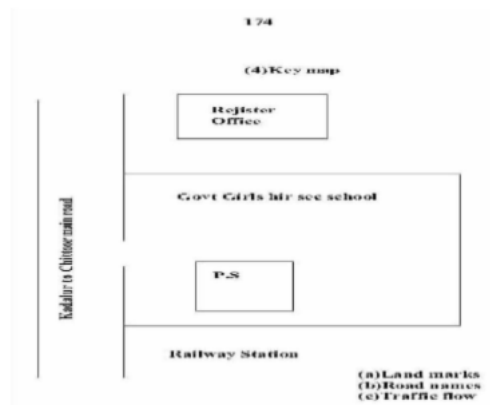

Key MAP View