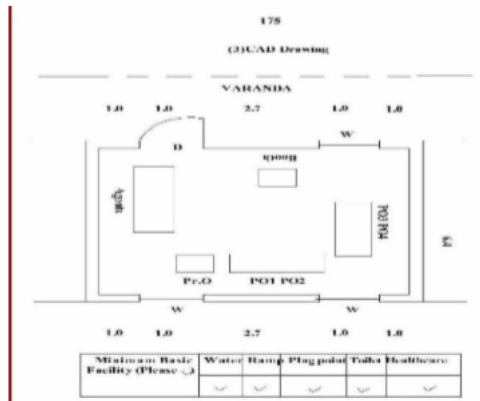

Cad View

Key MAP View