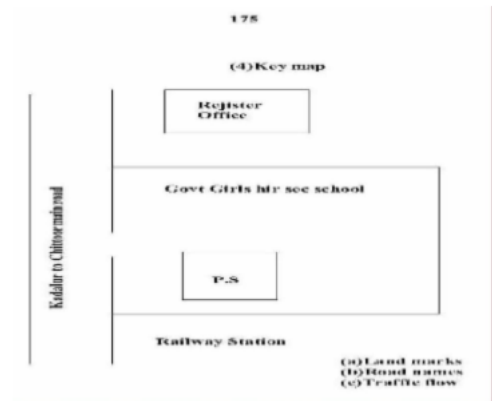

Cad View

Key MAP View