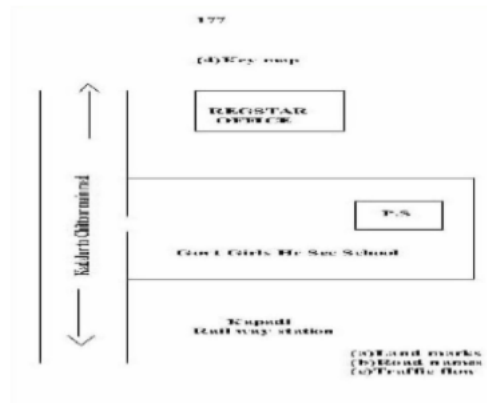

Cad View

Key MAP View