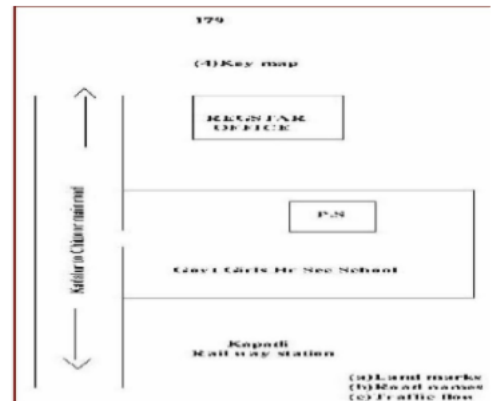

Cad View

Key MAP View