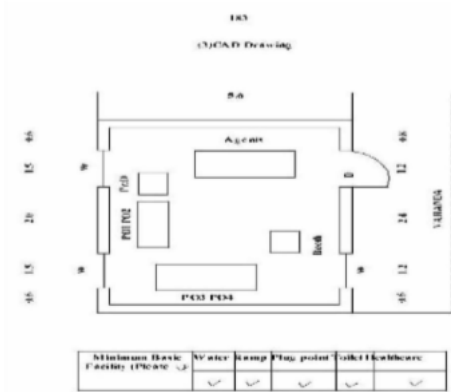

Cad View

Key MAP View