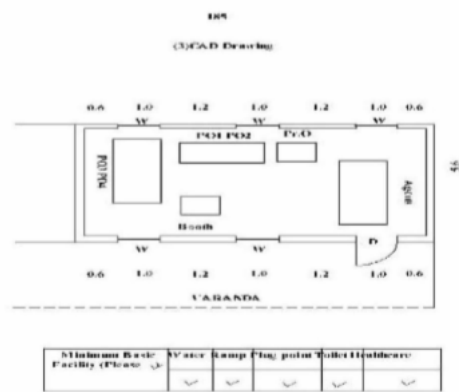

Cad View

Key MAP View