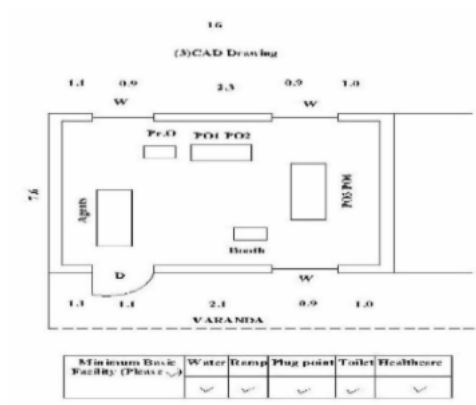

Key MAP View