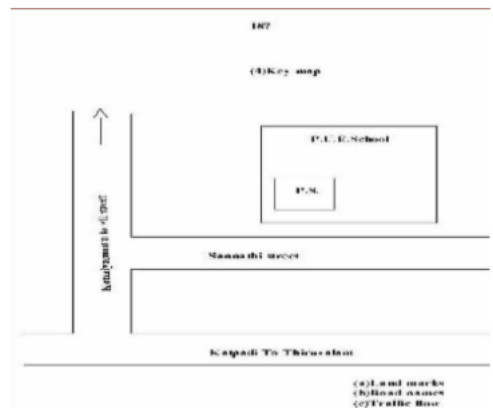

Key MAP View