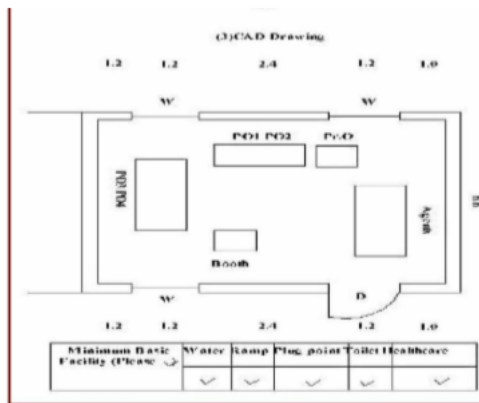

Cad View

Key MAP View