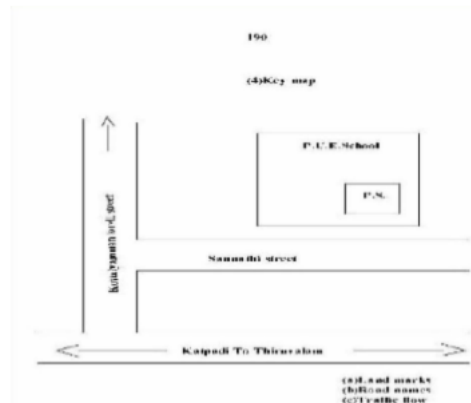

Key MAP View