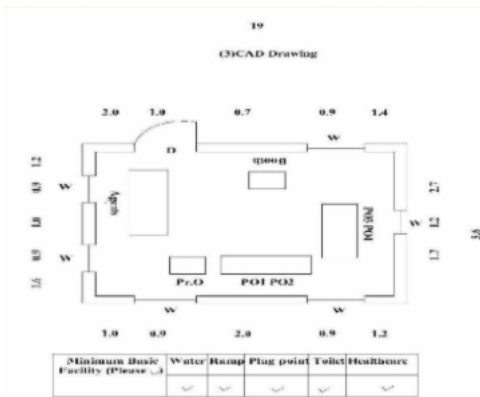

வாக்காளர் பதிவு அலுவலரின்
கையொப்பம்

Nazri Naksha

Google Map View

Polling Station Building Front View

Polling Station Front View

Cad View

Key MAP View

| | | | | | |
|--|----------------------------------|---|----------------------------------|---|----------------------------------|
| 1 பெயர் : நாகம்மாள் கணவர் பெயர்: வெங்கடேசன் வீட்டு எண் : 1 வயது : 62 பாலினம் : பெண் | AAQ1284140 Photo is available | 2 பெயர் : பாலாஜி தந்தை பெயர்: கோபால் வீட்டு எண் : 1 வயது : 44 பாலினம் : ஆண் | AAQ0255885 Photo is available | 3 பெயர் : அருணா தந்தை பெயர்: கணேசன் வீட்டு எண் : 1 வயது : 33 பாலினம் : பெண் | AAQ1844364 Photo is available |
| 4 பெயர் : சரவணன் தந்தை பெயர்: வெங்கடேசன் வீட்டு எண் : 1-1 வயது : 46 பாலினம் : ஆண் | AAQ0255943 Photo is available | 5 பெயர் : இரமேஷ் தந்தை பெயர்: வெங்கடேசன் வீட்டு எண் : 1-1 வயது : 39 பாலினம் : ஆண் | AAQ0004010 Photo is available | 6 பெயர் : அருணா கணவர் பெயர்: சரவணன் வீட்டு எண் : 1-1 வயது : 34 பாலினம் : பெண் | AAQ0255968 Photo is available |
| 7 பெயர் : கோமலா கணவர் பெயர்: திலகவதி வீட்டு எண் : 1/4 வயது : 63 பாலினம் : பெண் | AAQ1844299 Photo is available | 8 பெயர் : சுகுணா கணவர் பெயர்: ஆறுமுகம் வீட்டு எண் : 1-4 வயது : 32 பாலினம் : பெண் | AAQ0640672 Photo is available | 9 பெயர் : தினேஷ் தந்தை பெயர்: சந்திரசேகரன் வீட்டு எண் : 1-10 வயது : 30 பாலினம் : ஆண் | AAQ0794172 Photo is available |
| 10 பெயர் : பெஞ்சமின் அபிஷேக்குமார் தந்தை பெயர்: எட்வின் பாபு வீட்டு எண் : 1/59 வயது : 20 பாலினம் : ஆண் | AAQ2239549 Photo is available | 11 பெயர் : கேசவன் தந்தை பெயர்: கோவிந்தப்பா வீட்டு எண் : 1/73 வயது : 78 பாலினம் : ஆண் | AAQ1111533 Photo is available | 12 பெயர் : வேல்முருகன் தந்தை பெயர்: புள்ளையா வீட்டு எண் : 2 வயது : 74 பாலினம் : ஆண் | AAQ1284157 Photo is available |
| 13 பெயர் : அம்பிகா கணவர் பெயர்: சிவபூஷணம் வீட்டு எண் : 2 வயது : 62 பாலினம் : பெண் | AAQ0346171 Photo is available | 14 பெயர் : வெங்கடேஷ் தந்தை பெயர்: வேல்முருகன் வீட்டு எண் : 2 வயது : 39 பாலினம் : ஆண் | AAQ0346346 Photo is available | 15 பெயர் : மனோ தந்தை பெயர்: கண்ணியப்பன் வீட்டு எண் : 2 வயது : 26 பாலினம் : ஆண் | AAQ1204015 Photo is available |
| 16 பெயர் : சிவா தந்தை பெயர்: ஆறுமுகம் வீட்டு எண் : 2-22 வயது : 27 பாலினம் : ஆண் | AAQ1016492 Photo is available | 17 பெயர் : ராஜி தந்தை பெயர்: மோகன் வீட்டு எண் : 2/72 வயது : 26 பாலினம் : பெண் | AAQ1122852 Photo is available | 18 பெயர் : செளந்தர்யா தந்தை பெயர்: நிந்தியானந்தம் வீட்டு எண் : 2/72ஏ வயது : 26 பாலினம் : பெண் | AAQ1122845 Photo is available |
| 19 பெயர் : குமரகுரு தந்தை பெயர்: ராமசாமி வீட்டு எண் : 2-112 வயது : 72 பாலினம் : ஆண் | AAQ0255901 Photo is available | 20 பெயர் : கர்ணேபுடி ரம்யா ஜோதி கணவர் பெயர்: கணேஷ்குமார் வீட்டு எண் : 3/22 வயது : 33 பாலினம் : பெண் | AAQ2013613 Photo is available | 21 பெயர் : லதா கணவர் பெயர்: பத்மநாபன் வீட்டு எண் : 3/42 வயது : 25 பாலினம் : பெண் | AAQ2031532 Photo is available |
| 22 பெயர் : தூர்கா தந்தை பெயர்: சேட்டு வீட்டு எண் : 3/188 வயது : 28 பாலினம் : பெண் | WDR0917443 Photo is available | 23 பெயர் : திலகா கணவர் பெயர்: பாஸ்கரன் வீட்டு எண் : 4 வயது : 41 பாலினம் : பெண் | AAQ0255927 Photo is available | 24 பெயர் : சீதா கணவர் பெயர்: லோகநாதன் வீட்டு எண் : 4 வயது : 35 பாலினம் : பெண் | AAQ0163105 Photo is available |
| 25 பெயர் : முருகன் தந்தை பெயர்: முனிசாமி வீட்டு எண் : 4-11 வயது : 59 பாலினம் : ஆண் | AAQ1016252 Photo is available | 26 பெயர் : அருச்சுணன் தாயின் பெயர்: அல்லியம்மாள் வீட்டு எண் : 4-35 வயது : 44 பாலினம் : ஆண் | AAQ0452359 Photo is available | 27 பெயர் : உதயகுமார் ச தாயின் பெயர்: கீதா வீட்டு எண் : 4/44 வயது : 20 பாலினம் : ஆண் | AAQ2172666 Photo is available |
| 28 பெயர் : கிரிஷ்டம் நாயுடு தந்தை பெயர்: இராம நாயுடு வீட்டு எண் : 4/56 வயது : 75 பாலினம் : ஆண் | AAQ2264604 Photo is available | 29 பெயர் : கிருஷ்ணன் தந்தை பெயர்: முனிசாமி வீட்டு எண் : 8 வயது : 77 பாலினம் : ஆண் | FYY1897115 Photo is available | 30 பெயர் : மோகனா கணவர் பெயர்: கிருஷ்ணன் வீட்டு எண் : 8 வயது : 62 பாலினம் : பெண் | AAQ1284207 Photo is available |