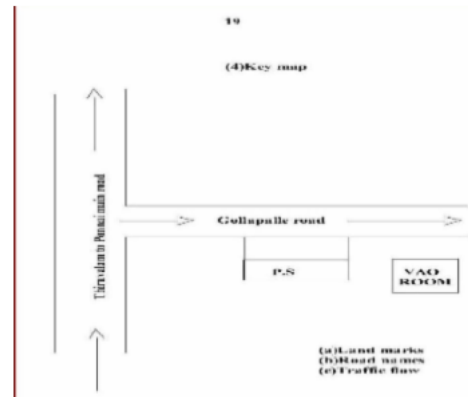

வாக்காளர் பதிவு அலுவலரின்
கையொப்பம்

Nazri Naksha

Google Map View

Polling Station Building Front View

Polling Station Front View

Cad View

Key MAP View

| | | | | | |
|--|----------------------------------|---|----------------------------------|---|----------------------------------|
| 1 பெயர் : நாகம்மாள் கணவர் பெயர்: வெங்கடேசன் வீட்டு எண் : 1 வயது : 62 பாலினம் : பெண் | AAQ1284140 Photo is available | 2 பெயர் : பாலாஜி தந்தை பெயர்: கோபால் வீட்டு எண் : 1 வயது : 44 பாலினம் : ஆண் | AAQ0255885 Photo is available | 3 பெயர் : அருணா தந்தை பெயர்: கணேசன் வீட்டு எண் : 1 வயது : 33 பாலினம் : பெண் | AAQ1844364 Photo is available |
| 4 பெயர் : சரவணன் தந்தை பெயர்: வெங்கடேசன் வீட்டு எண் : 1-1 வயது : 46 பாலினம் : ஆண் | AAQ0255943 Photo is available | 5 பெயர் : இரமேஷ் தந்தை பெயர்: வெங்கடேசன் வீட்டு எண் : 1-1 வயது : 39 பாலினம் : ஆண் | AAQ0004010 Photo is available | 6 பெயர் : அருணா கணவர் பெயர்: சரவணன் வீட்டு எண் : 1-1 வயது : 34 பாலினம் : பெண் | AAQ0255968 Photo is available |
| 7 பெயர் : கோமலா கணவர் பெயர்: திலகவதி வீட்டு எண் : 1/4 வயது : 63 பாலினம் : பெண் | AAQ1844299 Photo is available | 8 பெயர் : சுகுணா கணவர் பெயர்: ஆறுமுகம் வீட்டு எண் : 1-4 வயது : 32 பாலினம் : பெண் | AAQ0640672 Photo is available | 9 பெயர் : தினேஷ் தந்தை பெயர்: சந்திரசேகரன் வீட்டு எண் : 1-10 வயது : 30 பாலினம் : ஆண் | AAQ0794172 Photo is available |
| 10 பெயர் : பெஞ்சமின் அபிஷேக்குமார் தந்தை பெயர்: எட்வின் பாபு வீட்டு எண் : 1/59 வயது : 20 பாலினம் : ஆண் | AAQ2239549 Photo is available | 11 பெயர் : கேசவன் தந்தை பெயர்: கோவிந்தப்பா வீட்டு எண் : 1/73 வயது : 78 பாலினம் : ஆண் | AAQ1111533 Photo is available | 12 பெயர் : வேல்முருகன் தந்தை பெயர்: புள்ளையா வீட்டு எண் : 2 வயது : 74 பாலினம் : ஆண் | AAQ1284157 Photo is available |
| 13 பெயர் : அம்பிகா கணவர் பெயர்: சிவபூஷணம் வீட்டு எண் : 2 வயது : 62 பாலினம் : பெண் | AAQ0346171 Photo is available | 14 பெயர் : வெங்கடேஷ் தந்தை பெயர்: வேல்முருகன் வீட்டு எண் : 2 வயது : 39 பாலினம் : ஆண் | AAQ0346346 Photo is available | 15 பெயர் : மனோ தந்தை பெயர்: கண்ணியப்பன் வீட்டு எண் : 2 வயது : 26 பாலினம் : ஆண் | AAQ1204015 Photo is available |
| 16 பெயர் : சிவா தந்தை பெயர்: ஆறுமுகம் வீட்டு எண் : 2-22 வயது : 27 பாலினம் : ஆண் | AAQ1016492 Photo is available | 17 பெயர் : ராஜி தந்தை பெயர்: மோகன் வீட்டு எண் : 2/72 வயது : 26 பாலினம் : பெண் | AAQ1122852 Photo is available | 18 பெயர் : செளந்தர்யா தந்தை பெயர்: நிந்தியானந்தம் வீட்டு எண் : 2/72ஏ வயது : 26 பாலினம் : பெண் | AAQ1122845 Photo is available |
| 19 பெயர் : குமரகுரு தந்தை பெயர்: ராமசாமி வீட்டு எண் : 2-112 வயது : 72 பாலினம் : ஆண் | AAQ0255901 Photo is available | 20 பெயர் : கர்ணேபுடி ரம்யா ஜோதி கணவர் பெயர்: கணேஷ்குமார் வீட்டு எண் : 3/22 வயது : 33 பாலினம் : பெண் | AAQ2013613 Photo is available | 21 பெயர் : லதா கணவர் பெயர்: பத்மநாபன் வீட்டு எண் : 3/42 வயது : 25 பாலினம் : பெண் | AAQ2031532 Photo is available |
| 22 பெயர் : தூர்கா தந்தை பெயர்: சேட்டு வீட்டு எண் : 3/188 வயது : 28 பாலினம் : பெண் | WDR0917443 Photo is available | 23 பெயர் : திலகா கணவர் பெயர்: பாஸ்கரன் வீட்டு எண் : 4 வயது : 41 பாலினம் : பெண் | AAQ0255927 Photo is available | 24 பெயர் : சீதா கணவர் பெயர்: லோகநாதன் வீட்டு எண் : 4 வயது : 35 பாலினம் : பெண் | AAQ0163105 Photo is available |
| 25 பெயர் : முருகன் தந்தை பெயர்: முனிசாமி வீட்டு எண் : 4-11 வயது : 59 பாலினம் : ஆண் | AAQ1016252 Photo is available | 26 பெயர் : அருச்சுணன் தாயின் பெயர்: அல்லியம்மாள் வீட்டு எண் : 4-35 வயது : 44 பாலினம் : ஆண் | AAQ0452359 Photo is available | 27 பெயர் : உதயகுமார் ச தாயின் பெயர்: கீதா வீட்டு எண் : 4/44 வயது : 20 பாலினம் : ஆண் | AAQ2172666 Photo is available |
| 28 பெயர் : கிரிஷ்டம் நாயுடு தந்தை பெயர்: இராம நாயுடு வீட்டு எண் : 4/56 வயது : 75 பாலினம் : ஆண் | AAQ2264604 Photo is available | 29 பெயர் : கிருஷ்ணன் தந்தை பெயர்: முனிசாமி வீட்டு எண் : 8 வயது : 77 பாலினம் : ஆண் | FYY1897115 Photo is available | 30 பெயர் : மோகனா கணவர் பெயர்: கிருஷ்ணன் வீட்டு எண் : 8 வயது : 62 பாலினம் : பெண் | AAQ1284207 Photo is available |