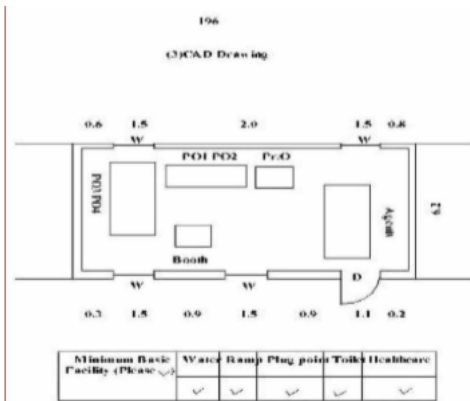

Google Map View

Polling Station Building Front View

Polling Station Front View

Cad View

Key MAP View

1 பெயர் : லட்சுமி கணவர் பெயர் : சுப்பிரமணி வீட்டு எண் : 0 வயது : 61 பாலினம் : பெண் Photo is available	AAQ1227172	2 பெயர் : ரசூல் கணவர் பெயர் : அப்துல்சத்தார் வீட்டு எண் : 1 வயது : 70 பாலினம் : பெண் Photo is available	AAQ0068767	3 பெயர் : மல்லிகா தாயின் பெயர் : சரோஜம்மா வீட்டு எண் : 1 வயது : 68 பாலினம் : பெண் Photo is available	AAQ0325035
4 பெயர் : சிலம்புச்செல்வி கணவர் பெயர் : பழனி வீட்டு எண் : 1 வயது : 58 பாலினம் : பெண் Photo is available	AAQ0068668	5 பெயர் : திலகம் கணவர் பெயர் : சின்னகண்ணன் வீட்டு எண் : 1 வயது : 58 பாலினம் : பெண் Photo is available	KXZ2857779	6 பெயர் : அக்பர்பாஷா தந்தை பெயர் : அக்பர்பாஷா வீட்டு எண் : 1 வயது : 57 பாலினம் : ஆண் Photo is available	AAQ0068775
7 பெயர் : கிருஷ்ணவேணி கணவர் பெயர் : வெங்கட்ராமன் வீட்டு எண் : 1 வயது : 47 பாலினம் : பெண் Photo is available	KXZ2834281	8 பெயர் : சான்பாஷா தந்தை பெயர் : அப்துல் சத்தார் வீட்டு எண் : 1 வயது : 45 பாலினம் : ஆண் Photo is available	AAQ0068783	9 பெயர் : ரவி தந்தை பெயர் : மோகன் வீட்டு எண் : 1 வயது : 45 பாலினம் : ஆண் Photo is available	AAQ1006436
10 பெயர் : மஹபூப் பேகம் கணவர் பெயர் : சான்பாஷா வீட்டு எண் : 1 வயது : 43 பாலினம் : பெண் Photo is available	AAQ0068841	11 பெயர் : அப்துல் ரஃதித் தந்தை பெயர் : அப்துல் சத்தார் வீட்டு எண் : 1 வயது : 42 பாலினம் : ஆண் Photo is available	AAQ0068858	12 பெயர் : சுகன்யா கணவர் பெயர் : ராஜி வீட்டு எண் : 1 வயது : 36 பாலினம் : பெண் Photo is available	AAQ0323998
13 பெயர் : நந்தினி தந்தை பெயர் : பக்தவச்சலம் வீட்டு எண் : 1 வயது : 33 பாலினம் : பெண் Photo is available	AAQ0618306	#2 14 பெயர் : ஐயப்பன் ச தந்தை பெயர் : சுப்பிரமணி வீட்டு எண் : 1 வயது : 33 பாலினம் : ஆண் Photo is available	AAQ0668301	15 பெயர் : குமார் தந்தை பெயர் : ஆனந்தன் வீட்டு எண் : 1 வயது : 33 பாலினம் : ஆண் Photo is available	AAQ1819648
16 பெயர் : கார்த்திக் தாயின் பெயர் : கமலா வீட்டு எண் : 1 வயது : 32 பாலினம் : ஆண் Photo is available	AAQ0618363	17 பெயர் : ஆனந்தி தந்தை பெயர் : சாம்ராஜ் வீட்டு எண் : 1 வயது : 31 பாலினம் : பெண் Photo is available	AAQ0618496	18 பெயர் : ஆனந்தன் தந்தை பெயர் : மனோகரன் வீட்டு எண் : 1-76 வயது : 30 பாலினம் : ஆண் Photo is available	AAQ0781872
19 பெயர் : சம்பத்து தந்தை பெயர் : பெருமாள் வீட்டு எண் : 2 வயது : 61 பாலினம் : ஆண் Photo is available	AAQ1667211	20 பெயர் : சாவித்திரி கணவர் பெயர் : முருகன் வீட்டு எண் : 2 வயது : 60 பாலினம் : பெண் Photo is available	AAQ1667229	21 பெயர் : வெங்கட்ராமன் தந்தை பெயர் : பக்தவச்சலம் வீட்டு எண் : 2 வயது : 55 பாலினம் : ஆண் Photo is available	KXZ2834299
22 பெயர் : சூர்யா தந்தை பெயர் : அயீர்ஜான் வீட்டு எண் : 2 வயது : 41 பாலினம் : பெண் Photo is available	AAQ0068585	23 பெயர் : தயாளன் தந்தை பெயர் : பாபு வீட்டு எண் : 2 வயது : 33 பாலினம் : ஆண் Photo is available	AAQ2011831	24 பெயர் : ரேவதி தந்தை பெயர் : சாவித்திரி வீட்டு எண் : 2-26 வயது : 29 பாலினம் : பெண் Photo is available	AAQ0838672
25 பெயர் : முனியப்பன் தந்தை பெயர் : பரசுராமன் வீட்டு எண் : 3 வயது : 64 பாலினம் : ஆண் Photo is available	KXZ3361490	26 பெயர் : மும்தாஸ் கணவர் பெயர் : அப்துல்இனாயதுல்லா வீட்டு எண் : 3 வயது : 57 பாலினம் : பெண் Photo is available	AAQ1667237	27 பெயர் : ஜெவலட்சுமி கணவர் பெயர் : முனியப்பன் வீட்டு எண் : 3 வயது : 55 பாலினம் : பெண் Photo is available	KXZ3361706
28 பெயர் : ஜலால் தந்தை பெயர் : முஹம்மத் தம்பி வீட்டு எண் : 3 வயது : 55 பாலினம் : ஆண் Photo is available	KXZ2832251	29 பெயர் : பல்கீஸ் கணவர் பெயர் : ஜலால் வீட்டு எண் : 3 வயது : 51 பாலினம் : பெண் Photo is available	KXZ2833572	30 பெயர் : முரடாஅலி தந்தை பெயர் : என்னாயதுல்லா வீட்டு எண் : 3 வயது : 40 பாலினம் : ஆண் Photo is available	KXZ3504438