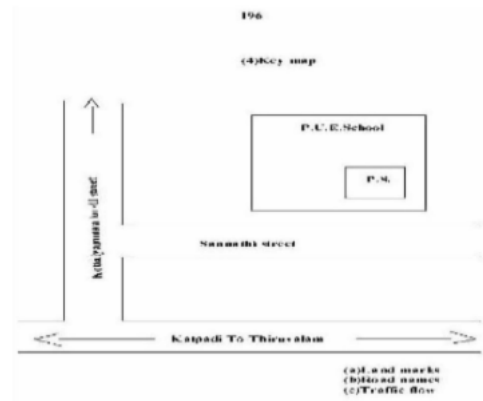

Cad View

Key MAP View