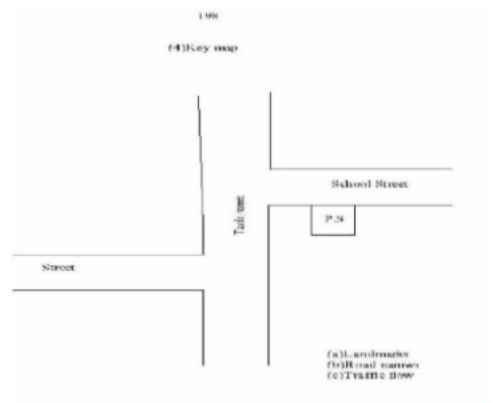

Cad View

Key MAP View