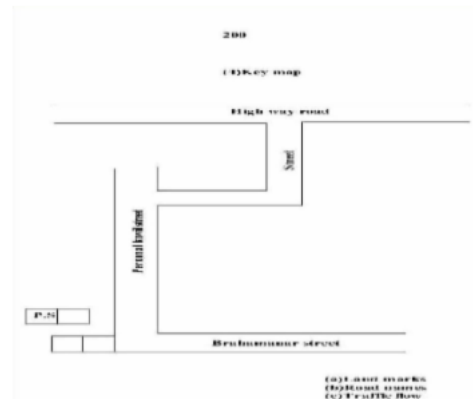

Key MAP View