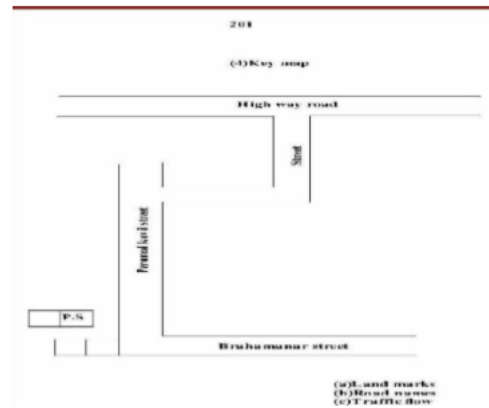

Key MAP View