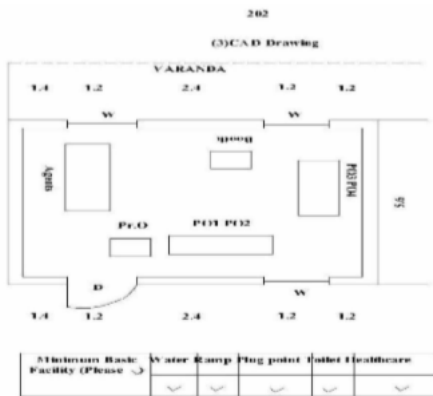

Cad View

Key MAP View