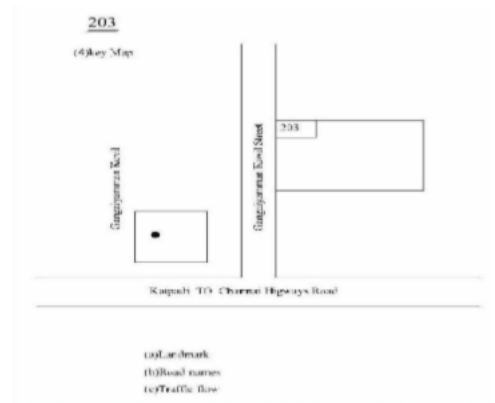

Cad View

Key MAP View