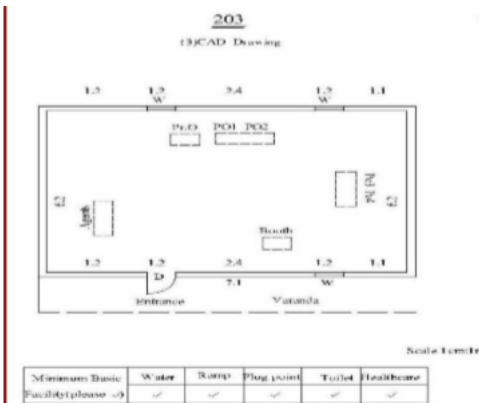

Cad View

Key MAP View