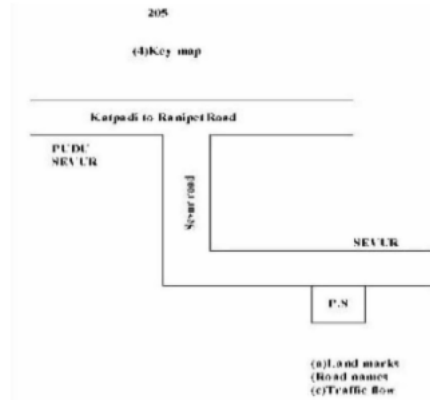

Key MAP View