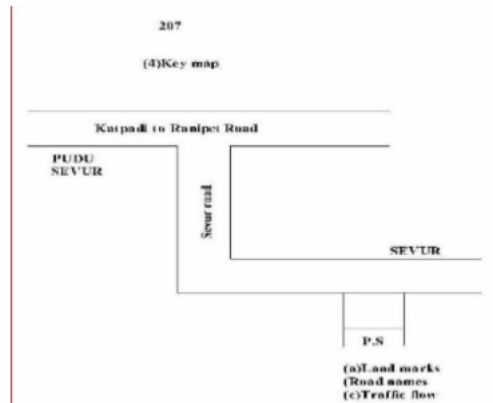

Key MAP View