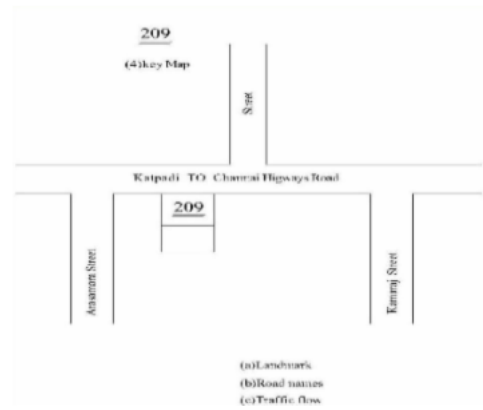

Key MAP View