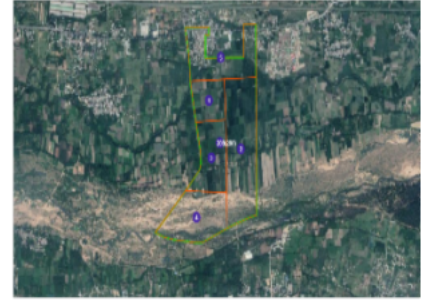

Google Map View