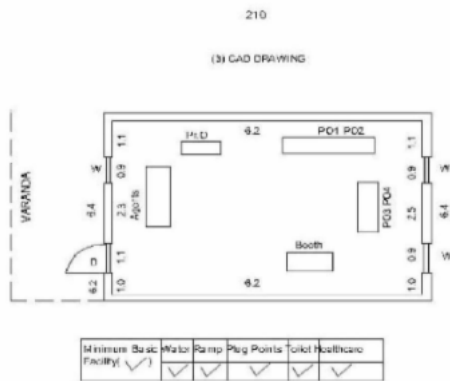

Google Map View

Polling Station Building Front View

Polling Station Front View

Cad View

Key MAP View

1 பெயர் : ருக்குமாகாந்தன் தந்தை பெயர்: சக்கரபாணி வீட்டு எண் : 1 வயது : 61 பாலினம் : ஆண்	AAQ0661678 Photo is available	2 பெயர் : ரங்கநாயகி கணவர் பெயர்: ருக்குமாகந்தன் வீட்டு எண் : 1 வயது : 57 பாலினம் : பெண்	AAQ0661710 Photo is available	3 பெயர் : கவிதா கணவர் பெயர்: தங்கவேல் வீட்டு எண் : 1 வயது : 49 பாலினம் : பெண்	AAQ0583278 Photo is available
4 பெயர் : கஸ்தூரி கணவர் பெயர்: கோபால் வீட்டு எண் : 1 வயது : 47 பாலினம் : பெண்	AAQ0583161 Photo is available	5 பெயர் : கௌரி கணவர் பெயர்: வெங்கடேசன் வீட்டு எண் : 1 வயது : 44 பாலினம் : பெண்	AAQ0842039 Photo is available	6 பெயர் : வையாபுரி தந்தை பெயர்: கன்னியப்பன் வீட்டு எண் : 1 வயது : 39 பாலினம் : ஆண்	AAQ0328229 Photo is available
7 பெயர் : சகிலா கணவர் பெயர்: சுப்பிரமணி வீட்டு எண் : 1 வயது : 37 பாலினம் : பெண்	AAQ0582957 Photo is available	8 பெயர் : மாதவி கணவர் பெயர்: குமார் வீட்டு எண் : 1 வயது : 37 பாலினம் : பெண்	AAQ0925917 Photo is available	9 பெயர் : அஞ்சலட்சுமி கணவர் பெயர்: ராஜன் வீட்டு எண் : 1 வயது : 35 பாலினம் : பெண்	AAQ0842120 Photo is available
10 பெயர் : இராஜீவகாந்தி தந்தை பெயர்: துரைகண்ணன் வீட்டு எண் : 1 வயது : 34 பாலினம் : ஆண்	AAQ0507814 Photo is available	11 பெயர் : தீபா கணவர் பெயர்: மதன்குமார் வீட்டு எண் : 1 வயது : 33 பாலினம் : பெண்	AAQ0661751 Photo is available	12 பெயர் : உஷா கணவர் பெயர்: சுரேஷ் வீட்டு எண் : 1 வயது : 31 பாலினம் : பெண்	AAQ0842112 Photo is available
13 பெயர் : மணிகண்டன் தந்தை பெயர்: சேட்டு வீட்டு எண் : 1 வயது : 31 பாலினம் : ஆண்	AAQ0661744 Photo is available	14 பெயர் : உதயகுமார் தந்தை பெயர்: சகாம்பரம் வீட்டு எண் : 1 வயது : 29 பாலினம் : ஆண்	AAQ0842047 Photo is available	15 பெயர் : ராஜேஷ் தந்தை பெயர்: பொன்னுசாமி வீட்டு எண் : 1 வயது : 29 பாலினம் : ஆண்	AAQ0842054 Photo is available
16 பெயர் : நித்தியா கணவர் பெயர்: ராஜேஷ் வீட்டு எண் : 1 வயது : 26 பாலினம் : பெண்	AAQ2046597 Photo is available	17 பெயர் : பிரகாஷ் தந்தை பெயர்: சடையன் வீட்டு எண் : 1-28 வயது : 42 பாலினம் : ஆண்	KXZ2587558 Photo is available	18 பெயர் : மீனாட்சி கணவர் பெயர்: மணிகண்டன் வீட்டு எண் : 1/30 வயது : 26 பாலினம் : பெண்	AAQ2258267 Photo is available
19 பெயர் : ஆனந்தி கணவர் பெயர்: வையாபுரி வீட்டு எண் : 1-263 வயது : 35 பாலினம் : பெண்	AAQ0783837 Photo is available	20 பெயர் : நாகன் தந்தை பெயர்: கன்னியப்பன் வீட்டு எண் : 4-2E வயது : 45 பாலினம் : ஆண்	AAQ0328369 Photo is available	21 பெயர் : பிரியதர்ஷினி முருகன் தந்தை பெயர்: முருகன் வீட்டு எண் : 4/126 வயது : 23 பாலினம் : பெண்	AAQ1954551 Photo is available
22 பெயர் : ராஜேஸ்வரி கணவர் பெயர்: நாகன் வீட்டு எண் : 4-129 வயது : 50 பாலினம் : பெண்	AAQ0661702 Photo is available	23 பெயர் : சாவித்திரி கணவர் பெயர்: சடையன் வீட்டு எண் : 7 வயது : 58 பாலினம் : பெண்	AAQ1760818 Photo is available	24 பெயர் : சக்திவேல் தந்தை பெயர்: பூநிவாசன் வீட்டு எண் : 10 வயது : 23 பாலினம் : ஆண்	AAQ1970482 Photo is available
25 பெயர் : ராஜசேகர் தந்தை பெயர்: தனபால் வீட்டு எண் : 13 வயது : 31 பாலினம் : ஆண்	AAQ0583294 Photo is available	26 பெயர் : ஜோதி கணவர் பெயர்: ராஜசேகர் வீட்டு எண் : 13 வயது : 28 பாலினம் : பெண்	AAQ0925909 Photo is available	27 பெயர் : சந்திரா கணவர் பெயர்: தனபால் வீட்டு எண் : 16A வயது : 78 பாலினம் : பெண்	AAQ1760826 Photo is available
28 பெயர் : பவித்திரன் தந்தை பெயர்: வடிவேல் வீட்டு எண் : 24-1 வயது : 27 பாலினம் : ஆண்	AAQ1056431 Photo is available	29 பெயர் : ரமேஷ் தந்தை பெயர்: ராமகிருஷ்ணன் வீட்டு எண் : 26 வயது : 39 பாலினம் : ஆண்	AAQ0583245 Photo is available	30 பெயர் : மஞ்சளா கணவர் பெயர்: ரமேஷ் வீட்டு எண் : 26 வயது : 37 பாலினம் : பெண்	AAQ0583229 Photo is available