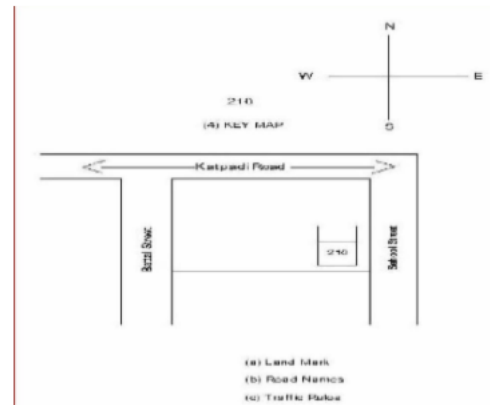

Cad View

Key MAP View