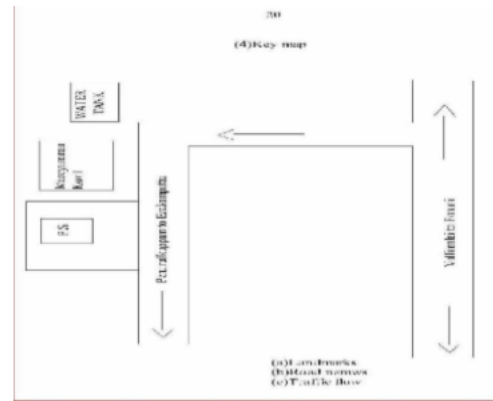

Cad View

Key MAP View