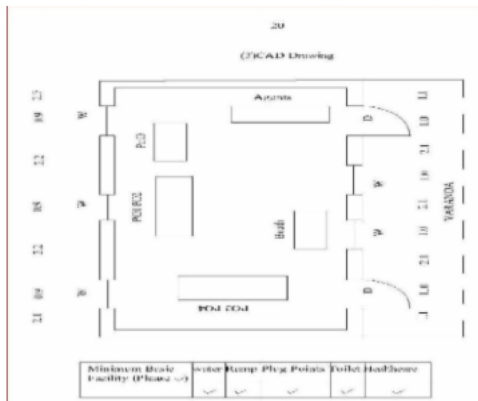

Cad View

Key MAP View