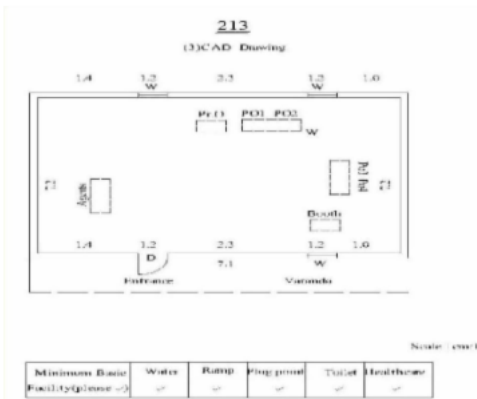

Cad View

Key MAP View