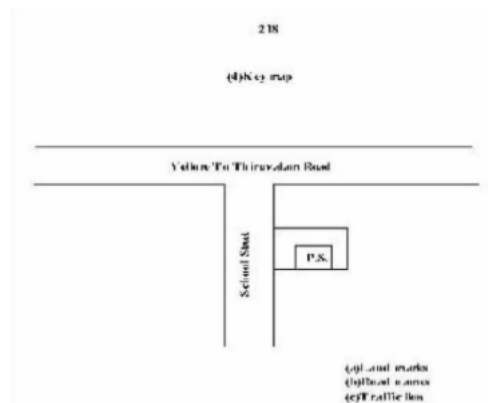

Key MAP View