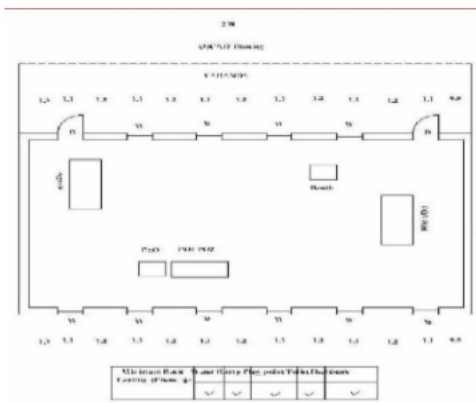

Google Map View

Polling Station Building Front View

Polling Station Front View

Cad View

Key MAP View

1 பெயர் : நிர்மலா கணவர் பெயர்: மணிவண்ணன் வீட்டு எண் : 1 வயது : 54 பாலினம் : பெண்	AAQ0585638 Photo is available	2 பெயர் : பூபதி தந்தை பெயர்: கோவிந்தன் வீட்டு எண் : 1 வயது : 39 பாலினம் : ஆண்	AAQ0657692 Photo is available	3 பெயர் : ஸ்ரீநாத் தந்தை பெயர்: பாலாஜி வீட்டு எண் : 1 வயது : 31 பாலினம் : ஆண்	AAQ0585919 Photo is available
4 பெயர் : மகேந்திரன் தந்தை பெயர்: மணிவண்ணன் வீட்டு எண் : 1 வயது : 31 பாலினம் : ஆண்	AAQ0585943 Photo is available	5 பெயர் : சுந்தரேசன் தந்தை பெயர்: வீரசாமி வீட்டு எண் : 1/39 வயது : 62 பாலினம் : ஆண்	AAQ1935428 Photo is available	6 பெயர் : கலைமணி வே தந்தை பெயர்: வேலாயுதம் வீட்டு எண் : 1-46C2 வயது : 31 பாலினம் : ஆண்	AAQ0657726 Photo is available
7 பெயர் : ஸ்ரீ பால் தந்தை பெயர்: ஜகநாதன் வீட்டு எண் : 1/145 வயது : 28 பாலினம் : ஆண்	AAQ1171479 Photo is available	8 பெயர் : சுகஷ்ரீ தந்தை பெயர்: ஜகநாதன் வீட்டு எண் : 1/145 வயது : 25 பாலினம் : பெண்	AAQ1171453 Photo is available	9 பெயர் : ராஜாத்தி கணவர் பெயர்: பாபு வீட்டு எண் : 1/304 வயது : 43 பாலினம் : பெண்	AAQ1171180 Photo is available
10 பெயர் : கேசவன் தந்தை பெயர்: வரதன் வீட்டு எண் : 15-B வயது : 32 பாலினம் : ஆண்	AAQ0981472 Photo is available	11 பெயர் : விஜயலக்ஷ்மி கணவர் பெயர்: முருகன் வீட்டு எண் : 22 வயது : 37 பாலினம் : பெண்	AAQ0658054 Photo is available	12 பெயர் : சரண்யா தந்தை பெயர்: ஆறுமுகம் வீட்டு எண் : 27 வயது : 33 பாலினம் : பெண்	AAQ1228246 Photo is available
13 பெயர் : கீதா கணவர் பெயர்: சத்தியாகரன் வீட்டு எண் : 36 வயது : 52 பாலினம் : பெண்	KXZ1405836 Photo is available	14 பெயர் : ஹரிபிரசாத் வெ தந்தை பெயர்: வெங்கடேசன் வீட்டு எண் : 40 வயது : 32 பாலினம் : ஆண்	AAQ0585844 Photo is available	15 பெயர் : ஹ பிரதீப் தந்தை பெயர்: ஹரிகிருஷ்ணன் வீட்டு எண் : 46 வயது : 19 பாலினம் : ஆண்	AAQ2330652 Photo is available
16 பெயர் : சத்தியா கணவர் பெயர்: சதிஷ் வீட்டு எண் : 52 வயது : 37 பாலினம் : பெண்	AAQ0585711 Photo is available	17 பெயர் : ரவிசுமார் தந்தை பெயர்: செல்வராஜ் வீட்டு எண் : 56 வயது : 21 பாலினம் : ஆண்	AAQ2202158 Photo is available	18 பெயர் : பாண்டியராஜ் தந்தை பெயர்: ராஜேந்திரன் வீட்டு எண் : 62 வயது : 34 பாலினம் : ஆண்	AAQ0585893 Photo is available
19 பெயர் : மஞ்சளா கணவர் பெயர்: பாலாஜி வீட்டு எண் : 84 வயது : 57 பாலினம் : பெண்	AAQ0585737 Photo is available	20 பெயர் : சமலதா தந்தை பெயர்: பாலாஜி வீட்டு எண் : 84 வயது : 32 பாலினம் : பெண்	AAQ0585745 Photo is available	21 பெயர் : ரமேஷ் தந்தை பெயர்: ராகவேலு வீட்டு எண் : 95 வயது : 35 பாலினம் : ஆண்	AAQ0853283 Photo is available
22 பெயர் : லோகேஷ்வரி தாயின் பெயர்: சுகுணா வீட்டு எண் : 113 வயது : 21 பாலினம் : பெண்	AAQ2192722 Photo is available	23 பெயர் : பிரியங்கா க கணவர் பெயர்: ஹரீகர்ணல் ஜி வீட்டு எண் : 139 வயது : 32 பாலினம் : பெண்	AAQ2279727 Photo is available	24 பெயர் : பிரபாகரன் தந்தை பெயர்: ஜெயபால் வீட்டு எண் : 173 வயது : 34 பாலினம் : ஆண்	AAQ0331827 Photo is available
25 பெயர் : வெண்ணிலா கணவர் பெயர்: ரஞ்சித்குமார் வீட்டு எண் : 233 வயது : 36 பாலினம் : பெண்	AAQ0658047 Photo is available	26 பெயர் : ராதாகிருஷ்ணன் தந்தை பெயர்: சங்கரன்குட்டி வீட்டு எண் : 237e வயது : 66 பாலினம் : ஆண்	KXZ1405893 Photo is available	27 பெயர் : தேவேந்திரன் தந்தை பெயர்: சுப்பிரமணி வீட்டு எண் : 253 வயது : 30 பாலினம் : ஆண்	AAQ0657791 Photo is available
28 பெயர் : பிச்சை கணவர் பெயர்: கணேசன் வீட்டு எண் : 267E வயது : 36 பாலினம் : பெண்	AAQ0242180 Photo is available	29 பெயர் : ஞானவேல் தந்தை பெயர்: முருகன் வீட்டு எண் : 270 வயது : 56 பாலினம் : ஆண்	AAQ0657742 Photo is available	30 பெயர் : ஜமுனா கணவர் பெயர்: விஜயன் வீட்டு எண் : 281 வயது : 47 பாலினம் : பெண்	KXZ1405745 Photo is available