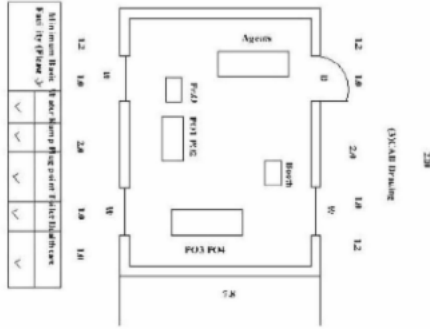

Google Map View

Polling Station Building Front View

Polling Station Front View

Cad View

Key MAP View

1 பெயர் : தேவி தந்தை பெயர் : பெருமாள் வீட்டு எண் : 00 வயது : 38 பாலினம் : பெண்	AAQ0332379 Photo is available	2 பெயர் : ரமேஷ் தந்தை பெயர் : பெருமாள் வீட்டு எண் : 1 வயது : 42 பாலினம் : ஆண்	AAQ0399170 Photo is available	3 பெயர் : குணசுந்தரி கணவர் பெயர் : கேசவன் வீட்டு எண் : 1 வயது : 39 பாலினம் : பெண்	AAQ0844506 Photo is available
4 பெயர் : திருநாவுக்கரசு தந்தை பெயர் : சுந்திரமூர்த்தி வீட்டு எண் : 1 வயது : 35 பாலினம் : ஆண்	AAQ0332551 Photo is available	5 பெயர் : சந்தியா தந்தை பெயர் : அந்தோனி வீட்டு எண் : 1 வயது : 33 பாலினம் : பெண்	AAQ0399287 Photo is available	6 பெயர் : தினேஷ் தந்தை பெயர் : கிருஷ்ணன் வீட்டு எண் : 1-8 வயது : 32 பாலினம் : ஆண்	AAQ0586925 Photo is available
7 பெயர் : திவ்யா தந்தை பெயர் : கிருஷ்ணன் வீட்டு எண் : 1-8 வயது : 28 பாலினம் : பெண்	AAQ0929737 Photo is available	8 பெயர் : ரவி தந்தை பெயர் : சின்னகுழந்தை வீட்டு எண் : 1-10 வயது : 61 பாலினம் : ஆண்	AAQ0656256 Photo is available	9 பெயர் : விபுவனேஸ்வரி தந்தை பெயர் : சி ரவி வீட்டு எண் : 1/10 வயது : 36 பாலினம் : பெண்	XNO1007418 Photo is available
10 பெயர் : பச்சையம்மாள் கணவர் பெயர் : குப்பசாமி வீட்டு எண் : 1-13A வயது : 41 பாலினம் : பெண்	AAQ0844605 Photo is available	11 பெயர் : நதியா தந்தை பெயர் : கண்ணன் வீட்டு எண் : 1/14 வயது : 42 பாலினம் : பெண்	KXZ2541621 Photo is available	12 பெயர் : சவிதா கணவர் பெயர் : விஜயகுமார் வீட்டு எண் : 1-14A வயது : 30 பாலினம் : பெண்	AAQ0844159 Photo is available
13 பெயர் : செல்வராஜ் தந்தை பெயர் : தேவிந்திரன் வீட்டு எண் : 1/15ஏ வயது : 26 பாலினம் : ஆண்	AAQ1866904 Photo is available	14 பெயர் : தீபிகா தந்தை பெயர் : தேவேந்திரன் வீட்டு எண் : 1/15ஏ வயது : 23 பாலினம் : பெண்	AAQ1978295 Photo is available	15 பெயர் : ம லாவண்யா தந்தை பெயர் : ஜே மஹேந்திரன் வீட்டு எண் : 1/16 A வயது : 21 பாலினம் : பெண்	AAQ2105476 Photo is available
16 பெயர் : மல்லிகா கணவர் பெயர் : சந்திரசேகரன் வீட்டு எண் : 1-21 வயது : 50 பாலினம் : பெண்	AAQ0844803 Photo is available	17 பெயர் : சந்தியா தந்தை பெயர் : சந்திரசேகரன் வீட்டு எண் : 1-21 வயது : 28 பாலினம் : பெண்	AAQ1065267 Photo is available	18 பெயர் : மீல்காராணி கணவர் பெயர் : சிலுவைமணி வீட்டு எண் : 1/26எ வயது : 49 பாலினம் : பெண்	AAQ1867019 Photo is available
19 பெயர் : ராஜா தந்தை பெயர் : சிலுவைமணி வீட்டு எண் : 1/26எ வயது : 28 பாலினம் : ஆண்	AAQ1866987 Photo is available	20 பெயர் : சசிகலா கணவர் பெயர் : பச்சையப்பன் வீட்டு எண் : 1-33 வயது : 42 பாலினம் : பெண்	AAQ0844795 Photo is available	R 21 பெயர் : ராஜேஷ் தந்தை பெயர் : பெருமாள் வீட்டு எண் : 1-59 வயது : 35 பாலினம் : ஆண்	AAQ0332346 Photo is available
22 பெயர் : தமிழ்முகன் தந்தை பெயர் : பொன்னமுகன் வீட்டு எண் : 1/73 வயது : 20 பாலினம் : ஆண்	AAQ2200160 Photo is available	23 பெயர் : கௌரி தந்தை பெயர் : கோவிந்தசாமி வீட்டு எண் : 1/110 வயது : 43 பாலினம் : பெண்	KXZ1826940 Photo is available	24 பெயர் : கலையரசி தந்தை பெயர் : வாசு வீட்டு எண் : 1-119 வயது : 34 பாலினம் : பெண்	AAQ0332437 Photo is available
# 25 பெயர் : சசிகலா கணவர் பெயர் : அண்ணாதுரை வீட்டு எண் : 78/2 வயது : 38 பாலினம் : பெண்	AAQ0243048 Photo is available	26 பெயர் : வி இந்திராணி கணவர் பெயர் : வெங்கடேஷ் வீட்டு எண் : 1E வயது : 37 பாலினம் : பெண்	AAQ0243097 Photo is available	27 பெயர் : காந்தா கணவர் பெயர் : தேவேந்திரன் வீட்டு எண் : 2 வயது : 55 பாலினம் : பெண்	AAQ1751809 Photo is available
28 பெயர் : பிரியா கணவர் பெயர் : கோபி வீட்டு எண் : 2-11 வயது : 33 பாலினம் : பெண்	AAQ1065283 Photo is available	29 பெயர் : பத்மாவதி கணவர் பெயர் : பாஸ்கரன் வீட்டு எண் : 3 வயது : 41 பாலினம் : பெண்	AAQ0243162 Photo is available	30 பெயர் : மைக்கேல் தந்தை பெயர் : மஞ்சநாதன் வீட்டு எண் : 3-37A வயது : 29 பாலினம் : ஆண்	AAQ0844399 Photo is available