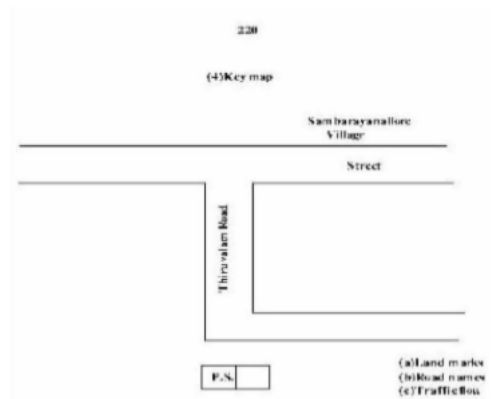

Google Map View

Polling Station Building Front View

Polling Station Front View

Cad View

Key MAP View

1 பெயர் : தேவி தந்தை பெயர் : பெருமாள் வீட்டு எண் : 00 வயது : 38 பாலினம் : பெண்	AAQ0332379 Photo is available	2 பெயர் : ரமேஷ் தந்தை பெயர் : பெருமாள் வீட்டு எண் : 1 வயது : 42 பாலினம் : ஆண்	AAQ0399170 Photo is available	3 பெயர் : குணசுந்தரி கணவர் பெயர் : கேசவன் வீட்டு எண் : 1 வயது : 39 பாலினம் : பெண்	AAQ0844506 Photo is available
4 பெயர் : திருநாவுக்கரசு தந்தை பெயர் : சுந்திரமூர்த்தி வீட்டு எண் : 1 வயது : 35 பாலினம் : ஆண்	AAQ0332551 Photo is available	5 பெயர் : சந்தியா தந்தை பெயர் : அந்தோனி வீட்டு எண் : 1 வயது : 33 பாலினம் : பெண்	AAQ0399287 Photo is available	6 பெயர் : தினேஷ் தந்தை பெயர் : கிருஷ்ணன் வீட்டு எண் : 1-8 வயது : 32 பாலினம் : ஆண்	AAQ0586925 Photo is available
7 பெயர் : திவ்யா தந்தை பெயர் : கிருஷ்ணன் வீட்டு எண் : 1-8 வயது : 28 பாலினம் : பெண்	AAQ0929737 Photo is available	8 பெயர் : ரவி தந்தை பெயர் : சின்னகுழந்தை வீட்டு எண் : 1-10 வயது : 61 பாலினம் : ஆண்	AAQ0656256 Photo is available	9 பெயர் : விபுவனேஸ்வரி தந்தை பெயர் : சி ரவி வீட்டு எண் : 1/10 வயது : 36 பாலினம் : பெண்	XNO1007418 Photo is available
10 பெயர் : பச்சையம்மாள் கணவர் பெயர் : குப்பசாமி வீட்டு எண் : 1-13A வயது : 41 பாலினம் : பெண்	AAQ0844605 Photo is available	11 பெயர் : நதியா தந்தை பெயர் : கண்ணன் வீட்டு எண் : 1/14 வயது : 42 பாலினம் : பெண்	KXZ2541621 Photo is available	12 பெயர் : சவிதா கணவர் பெயர் : விஜயகுமார் வீட்டு எண் : 1-14A வயது : 30 பாலினம் : பெண்	AAQ0844159 Photo is available
13 பெயர் : செல்வராஜ் தந்தை பெயர் : தேவிந்திரன் வீட்டு எண் : 1/15ஏ வயது : 26 பாலினம் : ஆண்	AAQ1866904 Photo is available	14 பெயர் : தீபிகா தந்தை பெயர் : தேவேந்திரன் வீட்டு எண் : 1/15ஏ வயது : 23 பாலினம் : பெண்	AAQ1978295 Photo is available	15 பெயர் : ம லாவண்யா தந்தை பெயர் : ஜே மஹேந்திரன் வீட்டு எண் : 1/16 A வயது : 21 பாலினம் : பெண்	AAQ2105476 Photo is available
16 பெயர் : மல்லிகா கணவர் பெயர் : சந்திரசேகரன் வீட்டு எண் : 1-21 வயது : 50 பாலினம் : பெண்	AAQ0844803 Photo is available	17 பெயர் : சந்தியா தந்தை பெயர் : சந்திரசேகரன் வீட்டு எண் : 1-21 வயது : 28 பாலினம் : பெண்	AAQ1065267 Photo is available	18 பெயர் : மீல்காராணி கணவர் பெயர் : சிலுவைமணி வீட்டு எண் : 1/26எ வயது : 49 பாலினம் : பெண்	AAQ1867019 Photo is available
19 பெயர் : ராஜா தந்தை பெயர் : சிலுவைமணி வீட்டு எண் : 1/26எ வயது : 28 பாலினம் : ஆண்	AAQ1866987 Photo is available	20 பெயர் : சசிகலா கணவர் பெயர் : பச்சையப்பன் வீட்டு எண் : 1-33 வயது : 42 பாலினம் : பெண்	AAQ0844795 Photo is available	R 21 பெயர் : ராஜேஷ் தந்தை பெயர் : பெருமாள் வீட்டு எண் : 1-59 வயது : 35 பாலினம் : ஆண்	AAQ0332346 Photo is available
22 பெயர் : தமிழ்முகன் தந்தை பெயர் : பொன்னமுகன் வீட்டு எண் : 1/73 வயது : 20 பாலினம் : ஆண்	AAQ2200160 Photo is available	23 பெயர் : கௌரி தந்தை பெயர் : கோவிந்தசாமி வீட்டு எண் : 1/110 வயது : 43 பாலினம் : பெண்	KXZ1826940 Photo is available	24 பெயர் : கலையரசி தந்தை பெயர் : வாசு வீட்டு எண் : 1-119 வயது : 34 பாலினம் : பெண்	AAQ0332437 Photo is available
# 25 பெயர் : சசிகலா கணவர் பெயர் : அண்ணாதுரை வீட்டு எண் : 78/2 வயது : 38 பாலினம் : பெண்	AAQ0243048 Photo is available	26 பெயர் : வி இந்திராணி கணவர் பெயர் : வெங்கடேஷ் வீட்டு எண் : 1E வயது : 37 பாலினம் : பெண்	AAQ0243097 Photo is available	27 பெயர் : காந்தா கணவர் பெயர் : தேவேந்திரன் வீட்டு எண் : 2 வயது : 55 பாலினம் : பெண்	AAQ1751809 Photo is available
28 பெயர் : பிரியா கணவர் பெயர் : கோபி வீட்டு எண் : 2-11 வயது : 33 பாலினம் : பெண்	AAQ1065283 Photo is available	29 பெயர் : பத்மாவதி கணவர் பெயர் : பாஸ்கரன் வீட்டு எண் : 3 வயது : 41 பாலினம் : பெண்	AAQ0243162 Photo is available	30 பெயர் : மைக்கேல் தந்தை பெயர் : மஞ்சநாதன் வீட்டு எண் : 3-37A வயது : 29 பாலினம் : ஆண்	AAQ0844399 Photo is available