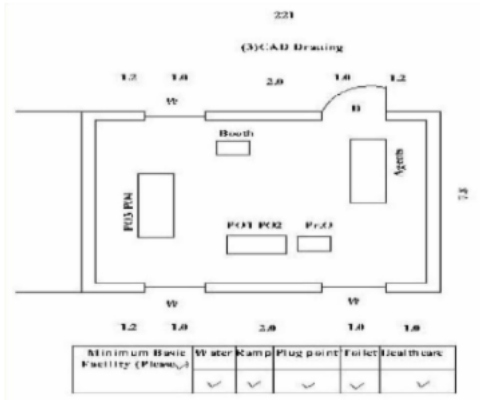

Google Map View

Polling Station Building Front View

Polling Station Front View

Cad View

Key MAP View

1 பெயர் : செல்லம்மாள் கணவர் பெயர் : ராஜகோபால் வீட்டு எண் : 1 வயது : 76 பாலினம் : பெண் Photo is available	AAQ2224814	2 பெயர் : ஏழுமலை தந்தை பெயர் : முருகேசன் வீட்டு எண் : 1 வயது : 36 பாலினம் : ஆண் Photo is available	AAQ0929760	3 பெயர் : வினோத் குமார் தந்தை பெயர் : வெங்கடேசன் வீட்டு எண் : 1 வயது : 28 பாலினம் : ஆண் Photo is available	AAQ0930230
4 பெயர் : தமிழரசி தந்தை பெயர் : வெங்கடேசன் வீட்டு எண் : 1-2 வயது : 33 பாலினம் : பெண் Photo is available	AAQ1009273	5 பெயர் : குமரேசன் தந்தை பெயர் : சுந்தரமூர்த்தி வீட்டு எண் : 1/2 அ வயது : 46 பாலினம் : ஆண் Photo is available	AAQ0930206	6 பெயர் : தீபா கணவர் பெயர் : குமரேசன் வீட்டு எண் : 1/2 அ வயது : 33 பாலினம் : பெண் Photo is available	AAQ0930123
7 பெயர் : சிவா தந்தை பெயர் : வேலு வீட்டு எண் : 1/8 வயது : 23 பாலினம் : ஆண் Photo is available	AAQ1917954	8 பெயர் : ஜெகநாதன் தந்தை பெயர் : பழனிவேல் வீட்டு எண் : 1-15 வயது : 34 பாலினம் : ஆண் Photo is available	AAQ0332841	9 பெயர் : குணசேகரன் தந்தை பெயர் : பழனிவேல் வீட்டு எண் : 1-15 வயது : 31 பாலினம் : ஆண் Photo is available	AAQ0587188
10 பெயர் : அஸ்வினி தந்தை பெயர் : மேகவண்ணன் வீட்டு எண் : 1-16 வயது : 31 பாலினம் : பெண் Photo is available	AAQ0587030	11 பெயர் : ஆர்த்தி தந்தை பெயர் : மேகவண்ணன் வீட்டு எண் : 1-16 வயது : 29 பாலினம் : பெண் Photo is available	AAQ0844886	12 பெயர் : ஆனந்தி மேகவண்ணன் தாயின் பெயர் : கண்ணியம்மாள் ஏம் வீட்டு எண் : 1/16 வயது : 26 பாலினம் : பெண் Photo is available	AAQ2022374
13 பெயர் : ர.சஞ்சய் ரவி தந்தை பெயர் : தந்தை தந்தை வீட்டு எண் : 1 வயது : 22 பாலினம் : ஆண் Photo is available	AAQ2072080	14 பெயர் : ரஞ்சித் குமார் வெ தந்தை பெயர் : வெங்கடேசன் வீட்டு எண் : 1-40 வயது : 35 பாலினம் : ஆண் Photo is available	AAQ0332957	15 பெயர் : கார்த்தி தந்தை பெயர் : வெங்கடேசன் வீட்டு எண் : 1-40 வயது : 30 பாலினம் : ஆண் Photo is available	AAQ0844878
16 பெயர் : கீதா கணவர் பெயர் : குமார் வீட்டு எண் : 1-53 வயது : 52 பாலினம் : பெண் Photo is available	AAQ0392753	17 பெயர் : இராணி தந்தை பெயர் : கணேசன் வீட்டு எண் : 2 வயது : 60 பாலினம் : பெண் Photo is available	AAQ1768084	18 பெயர் : வரதன் தந்தை பெயர் : ராமநாதன் வீட்டு எண் : 3 வயது : 60 பாலினம் : ஆண் Photo is available	AAQ1768092
19 பெயர் : விஜி கணவர் பெயர் : வரதன் வீட்டு எண் : 3 வயது : 52 பாலினம் : பெண் Photo is available	AAQ1768100	20 பெயர் : கிரிதரன் தந்தை பெயர் : பரந்தாமன் வீட்டு எண் : 3 வயது : 28 பாலினம் : ஆண் Photo is available	AAQ0929802	21 பெயர் : கனிமொழி தந்தை பெயர் : வரதன் வீட்டு எண் : 3 வயது : 28 பாலினம் : பெண் Photo is available	AAQ0930081
22 பெயர் : ஹேமந்த் குமார் தந்தை பெயர் : ஆறுமுகம் வீட்டு எண் : 3/21ஏ வயது : 25 பாலினம் : ஆண் Photo is available	AAQ2131373	23 பெயர் : தீபிகா தந்தை பெயர் : ஆறுமுகம் வீட்டு எண் : 3/21ஏ வயது : 23 பாலினம் : பெண் Photo is available	AAQ2131274	S 24 பெயர் : ஹகாஷ் சரவணன் பா தந்தை பெயர் : பாஸ்கர் வீட்டு எண் : 3/872 வயது : 19 பாலினம் : ஆண் Photo is available	AAQ2305613
25 பெயர் : வெங்கடேசன் தந்தை பெயர் : சுந்தரமூர்த்தி வீட்டு எண் : 4 வயது : 44 பாலினம் : ஆண் Photo is available	AAQ0392787	26 பெயர் : சந்தோஷ் குமார் தந்தை பெயர் : பழனி வீட்டு எண் : 4/44 வயது : 39 பாலினம் : ஆண் Photo is available	TUI0464586	27 பெயர் : கோட்டீஸ்வரன் தந்தை பெயர் : வைகுந்தவாசன் வீட்டு எண் : 5 வயது : 57 பாலினம் : ஆண் Photo is available	AAQ1768126
28 பெயர் : இந்திராணி கணவர் பெயர் : கோட்டீஸ்வரன் வீட்டு எண் : 5 வயது : 52 பாலினம் : பெண் Photo is available	AAQ1768134	29 பெயர் : நந்தகுமார் தந்தை பெயர் : கோட்டீஸ்வரன் வீட்டு எண் : 5 வயது : 32 பாலினம் : ஆண் Photo is available	AAQ0332809	30 பெயர் : கோபிநாத் தந்தை பெயர் : கோட்டீஸ்வரன் வீட்டு எண் : 05 வயது : 31 பாலினம் : ஆண் Photo is available	AAQ2316776