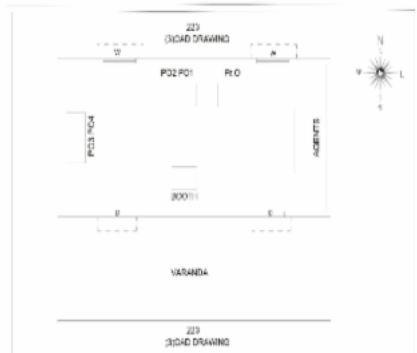

கையொப்பம்

Nazri Naksha

Google Map View

Polling Station Building Front View

Polling Station Front View

Cad View

Key MAP View

|   |                                  |   |                                  |   |                                  |
|---|----------------------------------|---|----------------------------------|---|----------------------------------|
| 1<br>பெயர் : ரவி<br>தந்தை பெயர் : தணிகாசலம்<br>வீட்டு எண் : 1<br>வயது : 54 பாலினம் : ஆண்                        | AAQ0655142<br>Photo is available | S 2<br>பெயர் : ஜெயா<br>கணவர் பெயர் : குமார்<br>வீட்டு எண் : 1<br>வயது : 52 பாலினம் : பெண்                     | AAQ1172451<br>Photo is available | 3<br>பெயர் : சாந்தி<br>கணவர் பெயர் : ரவி<br>வீட்டு எண் : 1<br>வயது : 48 பாலினம் : பெண்                    | AAQ0655134<br>Photo is available |
| 4<br>பெயர் : சரஸ்வதி<br>கணவர் பெயர் : ஏழுமலை<br>வீட்டு எண் : 1<br>வயது : 45 பாலினம் : பெண்                      | AAQ0655076<br>Photo is available | 5<br>பெயர் : அருள்சந்தர்<br>தந்தை பெயர் : ராஜாமணி<br>வீட்டு எண் : 1<br>வயது : 40 பாலினம் : ஆண்                | AAQ0587873<br>Photo is available | # 6<br>பெயர் : சத்தியநாராயணன்<br>தந்தை பெயர் : ஜெயராமன்<br>வீட்டு எண் : 1/ஏ<br>வயது : 35 பாலினம் : ஆண்    | AAQ0513895<br>Photo is available |
| 7<br>பெயர் : ரமேஷ்<br>தந்தை பெயர் : ராஜி<br>வீட்டு எண் : 1<br>வயது : 34 பாலினம் : ஆண்                           | AAQ0333252<br>Photo is available | 8<br>பெயர் : கனிமொழி<br>கணவர் பெயர் : மஜந்த்ரிஆந்<br>வீட்டு எண் : 01/43<br>வயது : 35 பாலினம் : பெண்           | AAQ1936434<br>Photo is available | # 9<br>பெயர் : பிலோமினா ரெகிச்<br>கணவர் பெயர் : ரிச்சர்ட்<br>வீட்டு எண் : 1<br>வயது : 76 பாலினம் : பெண்   | AAQ0655217<br>Photo is available |
| 10<br>பெயர் : உத்ரா<br>கணவர் பெயர் : ராஜேந்திரன்<br>வீட்டு எண் : 2<br>வயது : 53 பாலினம் : பெண்                  | AAQ0513614<br>Photo is available | 11<br>பெயர் : லில்லி திரேசா<br>கணவர் பெயர் : சாம்சன் ஜெயகுமார்<br>வீட்டு எண் : 2<br>வயது : 43 பாலினம் : பெண்  | AAQ0655159<br>Photo is available | 12<br>பெயர் : பத்மாவதி<br>கணவர் பெயர் : சீனிவாசன்<br>வீட்டு எண் : 2<br>வயது : 37 பாலினம் : பெண்           | AAQ0513580<br>Photo is available |
| 13<br>பெயர் : அஜய் குமார்<br>தந்தை பெயர் : ஏழுமலை<br>வீட்டு எண் : 2<br>வயது : 24 பாலினம் : ஆண்                  | AAQ1842103<br>Photo is available | 14<br>பெயர் : முனியம்மாள்<br>கணவர் பெயர் : வடிவேலு<br>வீட்டு எண் : 3<br>வயது : 74 பாலினம் : பெண்              | AAQ0655209<br>Photo is available | 15<br>பெயர் : சுவிதா கத<br>கணவர் பெயர் : அருண் குமார் லோ<br>வீட்டு எண் : 3/60<br>வயது : 38 பாலினம் : பெண் | AAQ2287050<br>Photo is available |
| 16<br>பெயர் : மீனா<br>தந்தை பெயர் : ஏழுமலை<br>வீட்டு எண் : 3-60<br>வயது : 29 பாலினம் : பெண்                     | AAQ0982223<br>Photo is available | 17<br>பெயர் : கவிதா ராஜ்குமார்<br>தந்தை பெயர் : ராஜ் குமார்<br>வீட்டு எண் : 3/332<br>வயது : 29 பாலினம் : பெண் | AAQ1009646<br>Photo is available | 18<br>பெயர் : நிர்மலா<br>கணவர் பெயர் : மார்கபந்து<br>வீட்டு எண் : 4<br>வயது : 71 பாலினம் : பெண்           | AAQ0655043<br>Photo is available |
| 19<br>பெயர் : ரேவதி<br>கணவர் பெயர் : நாகராஜ்<br>வீட்டு எண் : 4<br>வயது : 60 பாலினம் : பெண்                      | AAQ0513861<br>Photo is available | 20<br>பெயர் : ராஜேஷ்<br>தந்தை பெயர் : நாகராஜ்<br>வீட்டு எண் : 4<br>வயது : 38 பாலினம் : ஆண்                    | AAQ0513846<br>Photo is available | 21<br>பெயர் : ஹேமாப்ரியா<br>தந்தை பெயர் : ரமேஷ்<br>வீட்டு எண் : 4<br>வயது : 24 பாலினம் : ஆண்              | AAQ1852300<br>Photo is available |
| 22<br>பெயர் : தங்கமணி<br>கணவர் பெயர் : பகவான்<br>வீட்டு எண் : 4-3<br>வயது : 63 பாலினம் : பெண்                   | AAQ0588285<br>Photo is available | 23<br>பெயர் : அருண்<br>தந்தை பெயர் : பகவான்<br>வீட்டு எண் : 4-3<br>வயது : 45 பாலினம் : ஆண்                    | AAQ0588277<br>Photo is available | 24<br>பெயர் : மகேந்திரன்<br>தந்தை பெயர் : பகவான்<br>வீட்டு எண் : 4-3<br>வயது : 39 பாலினம் : ஆண்           | AAQ0588335<br>Photo is available |
| 25<br>பெயர் : முத்துலட்சுமி<br>தந்தை பெயர் : நரசிம்மன்<br>வீட்டு எண் : Mettu Street<br>வயது : 29 பாலினம் : பெண் | AAQ1009620<br>Photo is available | 26<br>பெயர் : கவிஅரசநேசர்<br>தந்தை பெயர் : சிவக்குமார்<br>வீட்டு எண் : 5<br>வயது : 77 பாலினம் : ஆண்           | AAQ0513663<br>Photo is available | 27<br>பெயர் : தேவேந்திரன்<br>தந்தை பெயர் : நாகசாமி<br>வீட்டு எண் : 5<br>வயது : 73 பாலினம் : ஆண்           | AAQ0655118<br>Photo is available |
| 28<br>பெயர் : பத்மினி<br>கணவர் பெயர் : தேவேந்திரன்<br>வீட்டு எண் : 5<br>வயது : 63 பாலினம் : பெண்                | AAQ0655126<br>Photo is available | 29<br>பெயர் : ஸ்ரீநாத்<br>தந்தை பெயர் : கவிஅரசநேசர்<br>வீட்டு எண் : 5<br>வயது : 35 பாலினம் : ஆண்              | AAQ0513671<br>Photo is available | 30<br>பெயர் : லில்லிபாய்<br>தந்தை பெயர் : பாபு<br>வீட்டு எண் : 5<br>வயது : 34 பாலினம் : பெண்              | AAQ0654889<br>Photo is available |