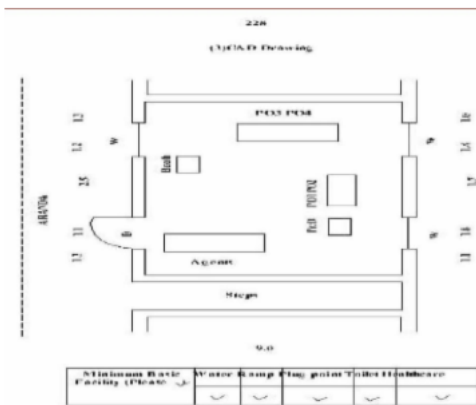

Google Map View

Polling Station Building Front View

Polling Station Front View

Cad View

Key MAP View

சட்டமன்றத் தொகுதியின் எண் மற்றும் பெயர் : 40-காட்பாடி
பிரிவு எண் மற்றும் பெயர் 1-திருவலம் (வ.கி) மற்றும் (பே), வார்டு 10, 2வது புது தெரு