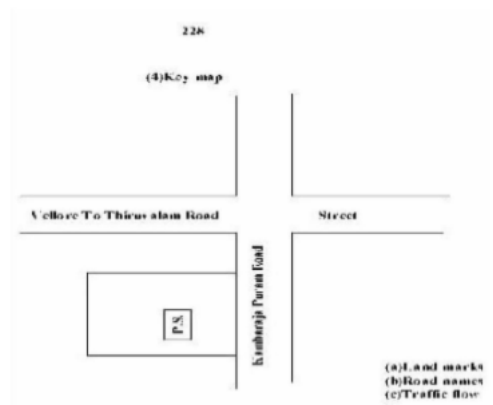

Google Map View

Polling Station Building Front View

Polling Station Front View

Cad View

Key MAP View

சட்டமன்றத் தொகுதியின் எண் மற்றும் பெயர் : 40-காட்பாடி
பிரிவு எண் மற்றும் பெயர் 1-திருவலம் (வ.கி) மற்றும் (பே), வார்டு 10, 2வது புது தெரு