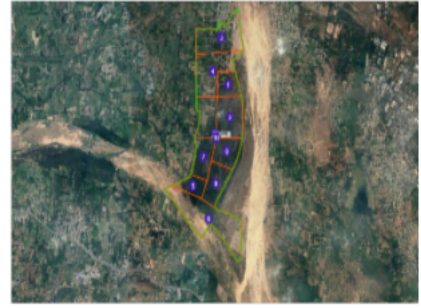

Google Map View