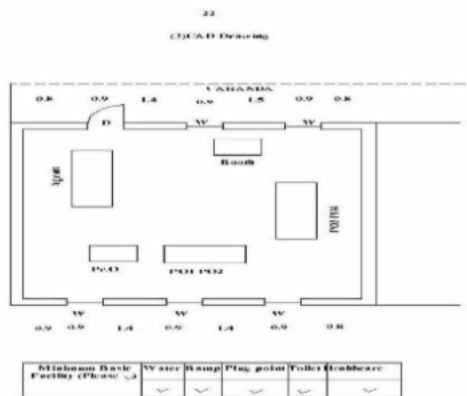

Google Map View

Polling Station Building Front View

Polling Station Front View

Cad View

Key MAP View

1 பெயர் : சுகுணா கணவர் பெயர் : ஜெயபால் வீட்டு எண் : 1 வயது : 40 பாலினம் : பெண்	AAQ0453175 Photo is available	2 பெயர் : இந்திராணி வி கணவர் பெயர் : வீரபத்திரன் வீட்டு எண் : 1 வயது : 40 பாலினம் : பெண்	AAQ1898782 Photo is available	3 பெயர் : முல்லைக்கொடி தந்தை பெயர் : ஜெயவேல் வீட்டு எண் : 1 வயது : 32 பாலினம் : பெண்	AAQ0453761 Photo is available
4 பெயர் : லக்ஷ்மணன் தந்தை பெயர் : சண்முகம் வீட்டு எண் : 1 வயது : 23 பாலினம் : ஆண்	AAQ1979665 Photo is available	5 பெயர் : நதியா தந்தை பெயர் : மணி வீட்டு எண் : 1 வயது : 23 பாலினம் : பெண்	AAQ2059251 Photo is available	6 பெயர் : ராஜா தந்தை பெயர் : மோகன் வீட்டு எண் : 1 வயது : 22 பாலினம் : ஆண்	AAQ2059293 Photo is available
7 பெயர் : கணேசன் தந்தை பெயர் : சங்கர் வீட்டு எண் : 1/16ஏ வயது : 22 பாலினம் : ஆண்	AAQ2059236 Photo is available	8 பெயர் : ஜெயபால் தந்தை பெயர் : நாராயணன் வீட்டு எண் : 1-107 வயது : 49 பாலினம் : ஆண்	AAQ0453894 Photo is available	9 பெயர் : ஆயம்மாள் கணவர் பெயர் : சாமிநாதன் வீட்டு எண் : 1-117A வயது : 75 பாலினம் : பெண்	AAQ0430264 Photo is available
10 பெயர் : ரிதிகா தாயின் பெயர் : வினோத் வீட்டு எண் : 2 வயது : 24 பாலினம் : பெண்	AAQ1840792 Photo is available	11 பெயர் : மல்லிகா கணவர் பெயர் : காண்டபன் வீட்டு எண் : 2-3 வயது : 56 பாலினம் : பெண்	AAQ0090795 Photo is available	12 பெயர் : சிந்து தந்தை பெயர் : வேலாயுதம் வீட்டு எண் : 2/5 வயது : 25 பாலினம் : பெண்	AAQ1128321 Photo is available
13 பெயர் : பொன்முடி செல்வன் தந்தை பெயர் : குருமணி வீட்டு எண் : 2/6எ வயது : 22 பாலினம் : ஆண்	AAQ2059574 Photo is available	14 பெயர் : விஜயகுமார் தந்தை பெயர் : ரத்தினம் வீட்டு எண் : 2/11 வயது : 26 பாலினம் : ஆண்	AAQ1128388 Photo is available	15 பெயர் : ஜீவிதா ஜீ கணவர் பெயர் : காந்தி வீட்டு எண் : 2/15-54 வயது : 26 பாலினம் : பெண்	AAQ1898790 Photo is available
16 பெயர் : குமுதா ர கணவர் பெயர் : பிரசாந்த் வீட்டு எண் : 2/16/37 வயது : 29 பாலினம் : பெண்	AAQ1898774 Photo is available	17 பெயர் : தேவிகா கணவர் பெயர் : வெங்கடேசன் வீட்டு எண் : 2/47 வயது : 25 பாலினம் : பெண்	AAQ1898816 Photo is available	18 பெயர் : கோகுல் தந்தை பெயர் : ஆறுமுகம் வீட்டு எண் : 2-96 வயது : 28 பாலினம் : ஆண்	AAQ0992362 Photo is available
19 பெயர் : வரலக்ஷ்மி கணவர் பெயர் : தட்சிணாமூர்த்தி வீட்டு எண் : 2/128 வயது : 32 பாலினம் : பெண்	AAQ1087972 Photo is available	20 பெயர் : ஆன்ருஸ் தந்தை பெயர் : திலகராஜ் வீட்டு எண் : 2/139 வயது : 25 பாலினம் : ஆண்	AAQ1128396 Photo is available	21 பெயர் : டயானா தந்தை பெயர் : பெல் குமார் வீட்டு எண் : 2/163 வயது : 25 பாலினம் : பெண்	AAQ1128362 Photo is available
22 பெயர் : கௌசல்யா தந்தை பெயர் : சங்கர் வீட்டு எண் : 3/44 வயது : 24 பாலினம் : பெண்	AAQ1840818 Photo is available	23 பெயர் : நந்தினி தந்தை பெயர் : ஆறுமுகம் வீட்டு எண் : 9 வயது : 28 பாலினம் : பெண்	AAQ0859819 Photo is available	24 பெயர் : வினிடா தந்தை பெயர் : மூர்த்தி வீட்டு எண் : 12 வயது : 24 பாலினம் : பெண்	AAQ1840776 Photo is available
S 25 பெயர் : அனிடா தந்தை பெயர் : சாந்தகுமார் வீட்டு எண் : 22 வயது : 26 பாலினம் : பெண்	AAQ1128313 Photo is available	26 பெயர் : இராஜி தந்தை பெயர் : குமார் வீட்டு எண் : 32 வயது : 33 பாலினம் : ஆண்	AAQ0859736 Photo is available	27 பெயர் : அமுதா கணவர் பெயர் : தணிகாச்சலம் வீட்டு எண் : 39ஏ வயது : 22 பாலினம் : பெண்	AAQ2059459 Photo is available
28 பெயர் : கல்பனா ர தந்தை பெயர் : ராஜேஷ் வீட்டு எண் : 52 வயது : 34 பாலினம் : பெண்	AAQ1898766 Photo is available	29 பெயர் : ராம்குமார் தந்தை பெயர் : சேகர் வீட்டு எண் : 58 வயது : 33 பாலினம் : ஆண்	AAQ1979608 Photo is available	30 பெயர் : செல்வி வே கணவர் பெயர் : வேணு வீட்டு எண் : 63 வயது : 37 பாலினம் : பெண்	AAQ1898808 Photo is available