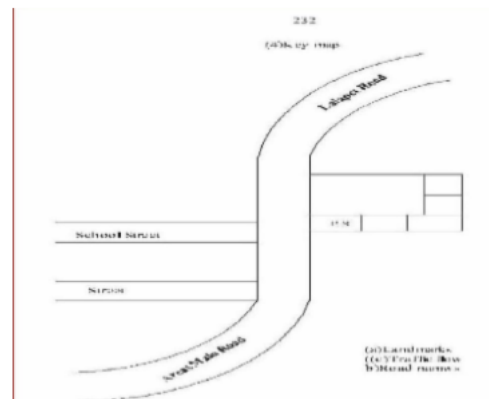

Key MAP View