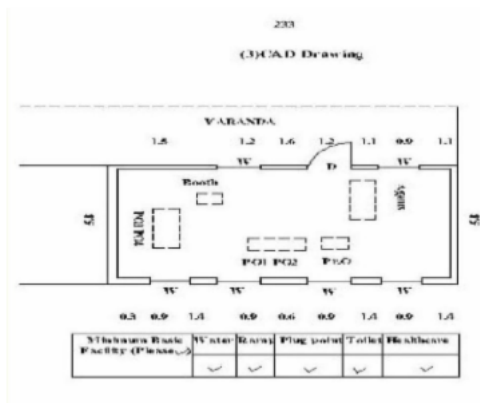

Google Map View

Polling Station Building Front View

Polling Station Front View

Cad View

Key MAP View

1 பெயர் : ஜலேந்திரன் தந்தை பெயர்: சுப்பிரமணியன் வீட்டு எண் : 1 வயது : 61 பாலினம் : ஆண்	AAQ0394445 Photo is available	2 பெயர் : மருதாசலம் தந்தை பெயர்: விஸ்வநாதன் வீட்டு எண் : 1 வயது : 55 பாலினம் : ஆண்	AAQ0337410 Photo is available	3 பெயர் : கன்னியம்மாள் கணவர் பெயர்: நடராஜன் வீட்டு எண் : 1 வயது : 55 பாலினம் : பெண்	AAQ0442194 Photo is available
4 பெயர் : வனரோஜா கணவர் பெயர்: மருதாசலம் வீட்டு எண் : 1 வயது : 49 பாலினம் : பெண்	AAQ0337428 Photo is available	5 பெயர் : காஞ்சனா கணவர் பெயர்: வெங்கடேசன் வீட்டு எண் : 1 வயது : 44 பாலினம் : பெண்	AAQ0398552 Photo is available	6 பெயர் : சக்தி வேல் தந்தை பெயர்: மன்னன் வீட்டு எண் : 1 வயது : 43 பாலினம் : ஆண்	FYY3586807 Photo is available
7 பெயர் : புஷ்பலதா கணவர் பெயர்: கலைச்செல்வன் வீட்டு எண் : 1 வயது : 40 பாலினம் : பெண்	AAQ0337667 Photo is available	# 8 பெயர் : பிரியா கணவர் பெயர்: சக்திவேல் வீட்டு எண் : 6/175 வயது : 39 பாலினம் : பெண்	AAQ0337923 Photo is available	9 பெயர் : பார்த்திபன் தந்தை பெயர்: ஜலேந்திரன் வீட்டு எண் : 1 வயது : 36 பாலினம் : ஆண்	AAQ0394627 Photo is available
10 பெயர் : சங்கர் தந்தை பெயர்: துரைசாமி வீட்டு எண் : 1 வயது : 35 பாலினம் : ஆண்	AAQ0337998 Photo is available	11 பெயர் : சுரேஷ் தந்தை பெயர்: சண்முகம் வீட்டு எண் : 1 வயது : 34 பாலினம் : ஆண்	AAQ0593343 Photo is available	12 பெயர் : சரண்யா தாயின் பெயர்: துர்கா பாய் வீட்டு எண் : 1 வயது : 34 பாலினம் : பெண்	AAQ0593384 Photo is available
13 பெயர் : ஏகாம்பரம் தந்தை பெயர்: ஜலேந்திரன் வீட்டு எண் : 1 வயது : 33 பாலினம் : ஆண்	AAQ0394536 Photo is available	14 பெயர் : தீபிகா தந்தை பெயர்: விஜயராகவன் வீட்டு எண் : 1 வயது : 32 பாலினம் : பெண்	AAQ0505982 Photo is available	15 பெயர் : விஜயலட்சுமி கணவர் பெயர்: கணபதி வீட்டு எண் : 1 வயது : 30 பாலினம் : பெண்	AAQ0650465 Photo is available
16 பெயர் : வைதீஸ்வரி தந்தை பெயர்: காமராஜ் வீட்டு எண் : 1 வயது : 27 பாலினம் : பெண்	AAQ1174044 Photo is available	17 பெயர் : ஜோதிபரமானந்தம் தந்தை பெயர்: பரமானந்தம் வீட்டு எண் : 1E வயது : 67 பாலினம் : ஆண்	AAQ0246306 Photo is available	18 பெயர் : பரமானந்தம் தந்தை பெயர்: சிவலிங்கம் வீட்டு எண் : 1E வயது : 67 பாலினம் : ஆண்	AAQ0246314 Photo is available
19 பெயர் : விஜயலட்சுமி கணவர் பெயர்: தினகரன் வீட்டு எண் : 1E வயது : 67 பாலினம் : பெண்	AAQ0246322 Photo is available	20 பெயர் : ராஜேஸ்வரி கணவர் பெயர்: முனிசாமி வீட்டு எண் : 1E வயது : 58 பாலினம் : பெண்	AAQ0246017 Photo is available	21 பெயர் : ஜோதி கணவர் பெயர்: முருகேசன் வீட்டு எண் : 1E வயது : 56 பாலினம் : பெண்	AAQ0245795 Photo is available
22 பெயர் : ரமணி கணவர் பெயர்: தனசேகரன் வீட்டு எண் : 1E வயது : 46 பாலினம் : பெண்	AAQ0245936 Photo is available	23 பெயர் : ரேவதி தந்தை பெயர்: தினகரன் வீட்டு எண் : 1E வயது : 37 பாலினம் : பெண்	AAQ0246330 Photo is available	# 24 பெயர் : சுரேஷ் தந்தை பெயர்: ரவி வீட்டு எண் : 1E வயது : 36 பாலினம் : ஆண்	AAQ0245779 Photo is available
25 பெயர் : பிரவீன்குமார் தந்தை பெயர்: பரமானந்தம் வீட்டு எண் : 1E வயது : 35 பாலினம் : ஆண்	AAQ0246298 Photo is available	26 பெயர் : வரலக்ஷ்மி கணவர் பெயர்: ராஜேந்திரன் வீட்டு எண் : 2 வயது : 58 பாலினம் : பெண்	AAQ0846410 Photo is available	27 பெயர் : நந்தகுமார் தந்தை பெயர்: இளங்கீரன் வீட்டு எண் : 2-151 வயது : 39 பாலினம் : ஆண்	FYY3619731 Photo is available
28 பெயர் : ஞானசுந்தரி கணவர் பெயர்: கபில் தேவ் மா வீட்டு எண் : 4/117 வயது : 31 பாலினம் : பெண்	WDR0650218 Photo is available	29 பெயர் : ரவிசந்திரன் தந்தை பெயர்: பாலு வீட்டு எண் : 5/81 வயது : 36 பாலினம் : ஆண்	AAQ0247858 Photo is available	30 பெயர் : சிவகுமார் தந்தை பெயர்: சந்திரன் வீட்டு எண் : 6 வயது : 38 பாலினம் : ஆண்	AAQ0442020 Photo is available