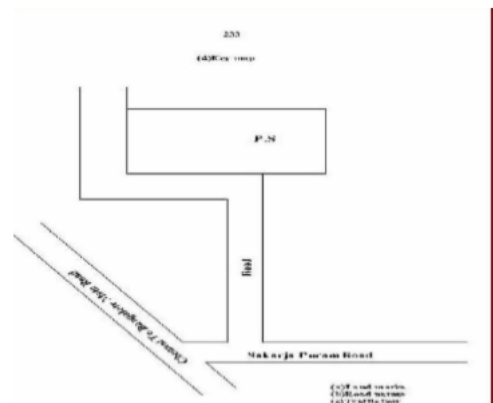

Google Map View

Polling Station Building Front View

Polling Station Front View

Cad View

Key MAP View

1 பெயர் : ஜலேந்திரன் தந்தை பெயர்: சுப்பிரமணியன் வீட்டு எண் : 1 வயது : 61 பாலினம் : ஆண்	AAQ0394445 Photo is available	2 பெயர் : மருதாசலம் தந்தை பெயர்: விஸ்வநாதன் வீட்டு எண் : 1 வயது : 55 பாலினம் : ஆண்	AAQ0337410 Photo is available	3 பெயர் : கன்னியம்மாள் கணவர் பெயர்: நடராஜன் வீட்டு எண் : 1 வயது : 55 பாலினம் : பெண்	AAQ0442194 Photo is available
4 பெயர் : வனரோஜா கணவர் பெயர்: மருதாசலம் வீட்டு எண் : 1 வயது : 49 பாலினம் : பெண்	AAQ0337428 Photo is available	5 பெயர் : காஞ்சனா கணவர் பெயர்: வெங்கடேசன் வீட்டு எண் : 1 வயது : 44 பாலினம் : பெண்	AAQ0398552 Photo is available	6 பெயர் : சக்தி வேல் தந்தை பெயர்: மன்னன் வீட்டு எண் : 1 வயது : 43 பாலினம் : ஆண்	FYY3586807 Photo is available
7 பெயர் : புஷ்பலதா கணவர் பெயர்: கலைச்செல்வன் வீட்டு எண் : 1 வயது : 40 பாலினம் : பெண்	AAQ0337667 Photo is available	# 8 பெயர் : பிரியா கணவர் பெயர்: சக்திவேல் வீட்டு எண் : 6/175 வயது : 39 பாலினம் : பெண்	AAQ0337923 Photo is available	9 பெயர் : பார்த்திபன் தந்தை பெயர்: ஜலேந்திரன் வீட்டு எண் : 1 வயது : 36 பாலினம் : ஆண்	AAQ0394627 Photo is available
10 பெயர் : சங்கர் தந்தை பெயர்: துரைசாமி வீட்டு எண் : 1 வயது : 35 பாலினம் : ஆண்	AAQ0337998 Photo is available	11 பெயர் : சுரேஷ் தந்தை பெயர்: சண்முகம் வீட்டு எண் : 1 வயது : 34 பாலினம் : ஆண்	AAQ0593343 Photo is available	12 பெயர் : சரண்யா தாயின் பெயர்: துர்கா பாய் வீட்டு எண் : 1 வயது : 34 பாலினம் : பெண்	AAQ0593384 Photo is available
13 பெயர் : ஏகாம்பரம் தந்தை பெயர்: ஜலேந்திரன் வீட்டு எண் : 1 வயது : 33 பாலினம் : ஆண்	AAQ0394536 Photo is available	14 பெயர் : தீபிகா தந்தை பெயர்: விஜயராகவன் வீட்டு எண் : 1 வயது : 32 பாலினம் : பெண்	AAQ0505982 Photo is available	15 பெயர் : விஜயலட்சுமி கணவர் பெயர்: கணபதி வீட்டு எண் : 1 வயது : 30 பாலினம் : பெண்	AAQ0650465 Photo is available
16 பெயர் : வைதீஸ்வரி தந்தை பெயர்: காமராஜ் வீட்டு எண் : 1 வயது : 27 பாலினம் : பெண்	AAQ1174044 Photo is available	17 பெயர் : ஜோதிபரமானந்தம் தந்தை பெயர்: பரமானந்தம் வீட்டு எண் : 1E வயது : 67 பாலினம் : ஆண்	AAQ0246306 Photo is available	18 பெயர் : பரமானந்தம் தந்தை பெயர்: சிவலிங்கம் வீட்டு எண் : 1E வயது : 67 பாலினம் : ஆண்	AAQ0246314 Photo is available
19 பெயர் : விஜயலட்சுமி கணவர் பெயர்: தினகரன் வீட்டு எண் : 1E வயது : 67 பாலினம் : பெண்	AAQ0246322 Photo is available	20 பெயர் : ராஜேஸ்வரி கணவர் பெயர்: முனிசாமி வீட்டு எண் : 1E வயது : 58 பாலினம் : பெண்	AAQ0246017 Photo is available	21 பெயர் : ஜோதி கணவர் பெயர்: முருகேசன் வீட்டு எண் : 1E வயது : 56 பாலினம் : பெண்	AAQ0245795 Photo is available
22 பெயர் : ரமணி கணவர் பெயர்: தனசேகரன் வீட்டு எண் : 1E வயது : 46 பாலினம் : பெண்	AAQ0245936 Photo is available	23 பெயர் : ரேவதி தந்தை பெயர்: தினகரன் வீட்டு எண் : 1E வயது : 37 பாலினம் : பெண்	AAQ0246330 Photo is available	# 24 பெயர் : சுரேஷ் தந்தை பெயர்: ரவி வீட்டு எண் : 1E வயது : 36 பாலினம் : ஆண்	AAQ0245779 Photo is available
25 பெயர் : பிரவீன்குமார் தந்தை பெயர்: பரமானந்தம் வீட்டு எண் : 1E வயது : 35 பாலினம் : ஆண்	AAQ0246298 Photo is available	26 பெயர் : வரலக்ஷ்மி கணவர் பெயர்: ராஜேந்திரன் வீட்டு எண் : 2 வயது : 58 பாலினம் : பெண்	AAQ0846410 Photo is available	27 பெயர் : நந்தகுமார் தந்தை பெயர்: இளங்கீரன் வீட்டு எண் : 2-151 வயது : 39 பாலினம் : ஆண்	FYY3619731 Photo is available
28 பெயர் : ஞானசுந்தரி கணவர் பெயர்: கபில் தேவ் மா வீட்டு எண் : 4/117 வயது : 31 பாலினம் : பெண்	WDR0650218 Photo is available	29 பெயர் : ரவிசந்திரன் தந்தை பெயர்: பாலு வீட்டு எண் : 5/81 வயது : 36 பாலினம் : ஆண்	AAQ0247858 Photo is available	30 பெயர் : சிவகுமார் தந்தை பெயர்: சந்திரன் வீட்டு எண் : 6 வயது : 38 பாலினம் : ஆண்	AAQ0442020 Photo is available