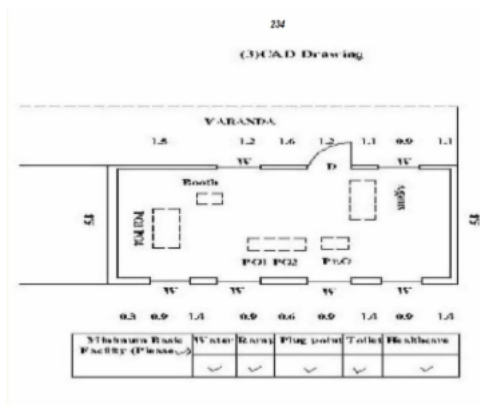

Google Map View

Polling Station Building Front View

Polling Station Front View

Cad View

Key MAP View

1 பெயர் : பிரேமா கணவர் பெயர் : சத்ய நத்தானியேல் வீட்டு எண் : 1 வயது : 53 பாலினம் : பெண் Photo is available	AAQ0649301	2 பெயர் : கனிமொழி தந்தை பெயர் : ருத்திரமூர்த்தி வீட்டு எண் : 1 வயது : 33 பாலினம் : பெண் Photo is available	AAQ0505644	3 பெயர் : விஷ்வா தந்தை பெயர் : முத்து வீட்டு எண் : 5 வயது : 24 பாலினம் : ஆண் Photo is available	AAQ1966084
4 பெயர் : ரா லதா கணவர் பெயர் : கோ ராமசந்தரன் வீட்டு எண் : 5/222 வயது : 54 பாலினம் : பெண் Photo is available	AAQ2049625	5 பெயர் : செவ்வந்தி கணவர் பெயர் : இம்மானுவேல் வீட்டு எண் : 6 வயது : 54 பாலினம் : பெண் Photo is available	AAQ1735281	6 பெயர் : சிவகுமார் தந்தை பெயர் : செல்லமுத்து வீட்டு எண் : 6 வயது : 52 பாலினம் : ஆண் Photo is available	AAQ1061787
7 பெயர் : கோ ஆறுமுகம் தந்தை பெயர் : கோவிந்தகவுண்டர் வீட்டு எண் : 6/131e வயது : 47 பாலினம் : ஆண் Photo is available	AAQ2029163	8 பெயர் : மாலதி கணவர் பெயர் : முருகானந்தம் வீட்டு எண் : 6-39 வயது : 55 பாலினம் : பெண் Photo is available	FYY3711215	# 9 பெயர் : ம கிஷோர் குமார் தந்தை பெயர் : முருகானந்தம் வீட்டு எண் : 6-39 வயது : 37 பாலினம் : ஆண் Photo is available	FYY3711223
10 பெயர் : ஜாஸ்மின் கணவர் பெயர் : முஹம்மத் ரஃபி வீட்டு எண் : 6/75 பீ ம்ப்ட சாலை வயது : 39 பாலினம் : பெண் Photo is available	AAQ1912575	11 பெயர் : குமரன் தந்தை பெயர் : சுப்பிரமணியன் வீட்டு எண் : 6-85 வயது : 59 பாலினம் : ஆண் Photo is available	AAQ0649772	12 பெயர் : உமாமகேஸ்வரி கணவர் பெயர் : குமரன் வீட்டு எண் : 6-85 வயது : 57 பாலினம் : பெண் Photo is available	AAQ0846485
13 பெயர் : தரணி தந்தை பெயர் : குமரன் வீட்டு எண் : 6-85 வயது : 29 பாலினம் : பெண் Photo is available	AAQ0846477	14 பெயர் : பிரகாஷ் சந்திராஜன் தந்தை பெயர் : சந்திராஜன் வீட்டு எண் : 6/89எஃப் வயது : 52 பாலினம் : ஆண் Photo is available	AAQ2257368	15 பெயர் : அரிகரன் தந்தை பெயர் : காமேஸ்வரன் வீட்டு எண் : 6-91 வயது : 47 பாலினம் : ஆண் Photo is available	AAQ0412577
16 பெயர் : தூர்கா தேவி கணவர் பெயர் : அரிகரன் வீட்டு எண் : 6-91 வயது : 39 பாலினம் : பெண் Photo is available	AAQ0412569	17 பெயர் : சின்னதுரை அப்பாதுரை தந்தை பெயர் : அப்பாதுரை வீட்டு எண் : 6/97 என் 29 எச் ஐ ஜி34 வயது : 73 பாலினம் : ஆண் Photo is available	AAQ2089951	18 பெயர் : பிரவினராவு சின்னதுரை தந்தை பெயர் : சின்னதுரை வீட்டு எண் : 6/97 என் 29 எச் ஐ ஜி 34 வயது : 35 பாலினம் : ஆண் Photo is available	AAQ2089993
19 பெயர் : பாலாண்பாரதி தந்தை பெயர் : குலசேகரன் வீட்டு எண் : 6/98ஏ வயது : 53 பாலினம் : ஆண் Photo is available	AAQ1970565	20 பெயர் : பிரேமா பாரதி பா கணவர் பெயர் : மு கு பழனி பாரதி வீட்டு எண் : 6/98ஏ வயது : 46 பாலினம் : பெண் Photo is available	AAQ2137768	21 பெயர் : உமாபதி தந்தை பெயர் : தாஸ் வீட்டு எண் : 6/98பி வயது : 43 பாலினம் : ஆண் Photo is available	CJJ0944173
22 பெயர் : சுப்ரியா தந்தை பெயர் : சிவகுமார் வீட்டு எண் : 6-123 வயது : 29 பாலினம் : பெண் Photo is available	AAQ1061860	23 பெயர் : முருகன் து தந்தை பெயர் : துரைசாமி வீட்டு எண் : 6/128 வயது : 72 பாலினம் : ஆண் Photo is available	AAQ1238468	24 பெயர் : மு மல்லிகா கணவர் பெயர் : முருகன் வீட்டு எண் : 6/128 வயது : 69 பாலினம் : பெண் Photo is available	AAQ1238450
25 பெயர் : காளப்பன் கி தந்தை பெயர் : கிருஷ்ணா ரெட்டி வீட்டு எண் : 6/128 வயது : 68 பாலினம் : ஆண் Photo is available	AAQ2307098	26 பெயர் : லோகசந்தர் காலப்பன் தந்தை பெயர் : காலப்பன் வீட்டு எண் : 6/128 வயது : 42 பாலினம் : ஆண் Photo is available	AAQ2307106	27 பெயர் : அன்பரசன் க தந்தை பெயர் : கணபதி வீட்டு எண் : 6/129 வயது : 61 பாலினம் : ஆண் Photo is available	AAQ2145480
28 பெயர் : மகாலட்சுமி அன்பரசன் கணவர் பெயர் : அன்பரசன் க வீட்டு எண் : 6/129 வயது : 50 பாலினம் : பெண் Photo is available	AAQ2145498	29 பெயர் : இனியவன் அ தந்தை பெயர் : அன்பரசன் வீட்டு எண் : 6/129 வயது : 21 பாலினம் : ஆண் Photo is available	AAQ2144392	30 பெயர் : துரைராஜ் ஏ தந்தை பெயர் : அந்தோனிசாமி வீட்டு எண் : 6/130ஏ வயது : 65 பாலினம் : ஆண் Photo is available	AAQ2185353