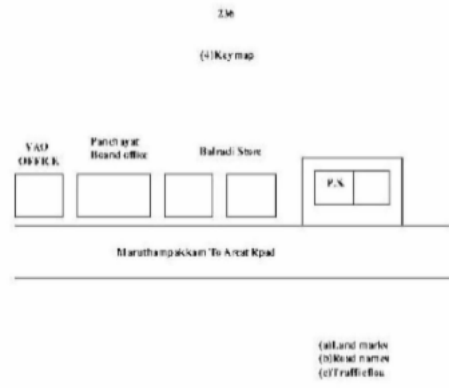

Cad View

Key MAP View