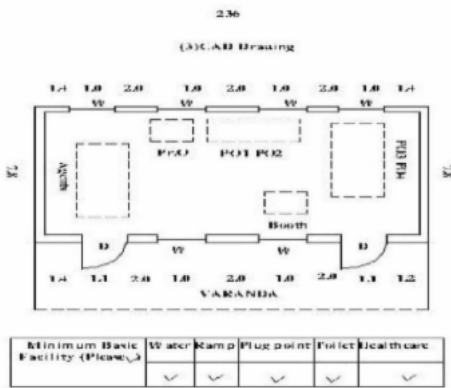

Cad View

Key MAP View