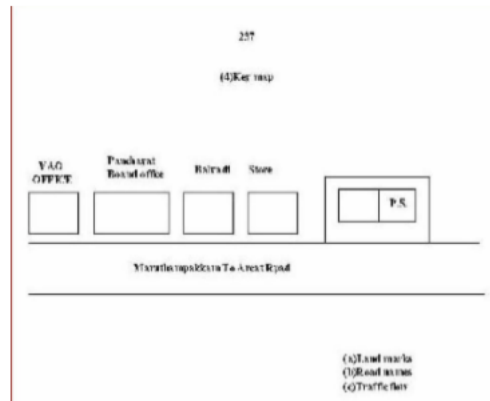

Cad View

Key MAP View