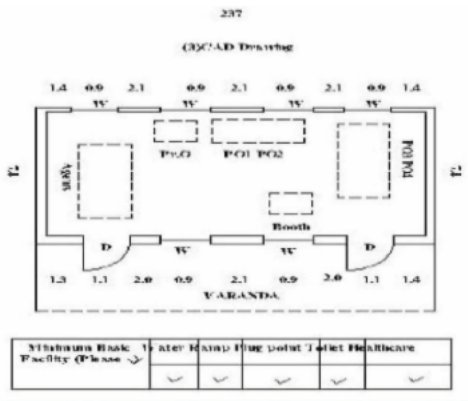

Cad View

Key MAP View