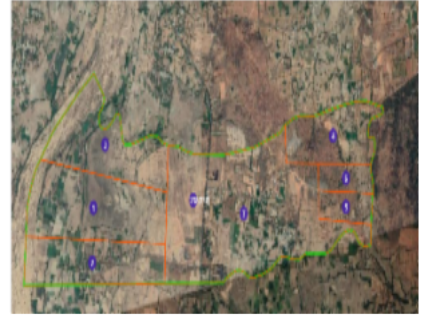

Google Map View