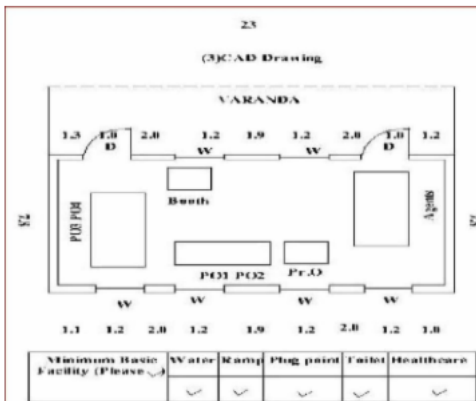

Google Map View

Polling Station Building Front View

Polling Station Front View

Cad View

Key MAP View

1 பெயர் : முருகன் தந்தை பெயர்: சாம்பசிவம் வீட்டு எண் : 1 வயது : 56 பாலினம் : ஆண்	AAQ1312024 Photo is available	2 பெயர் : பத்மினி கணவர் பெயர்: முருகன் வீட்டு எண் : 1 வயது : 53 பாலினம் : பெண்	AAQ0257311 Photo is available	3 பெயர் : நித்தியானந்தன் தந்தை பெயர்: சாம்பசிவம் வீட்டு எண் : 1 வயது : 52 பாலினம் : ஆண்	AAQ1312032 Photo is available
4 பெயர் : பரமானந்தன் தந்தை பெயர்: சாம்பசிவம் வீட்டு எண் : 1 வயது : 46 பாலினம் : ஆண்	FYY1518521 Photo is available	5 பெயர் : சரவணன் தந்தை பெயர்: கடவுள் வீட்டு எண் : 1 வயது : 46 பாலினம் : ஆண்	AAQ0741934 Photo is available	6 பெயர் : முருகன் தந்தை பெயர்: பூங்காவனம் வீட்டு எண் : 1 வயது : 46 பாலினம் : ஆண்	AAQ0794933 Photo is available
7 பெயர் : வசந்தா கணவர் பெயர்: சிங்காரம் வீட்டு எண் : 1 வயது : 40 பாலினம் : பெண்	AAQ0944090 Photo is available	8 பெயர் : ஜீவிதா கணவர் பெயர்: நித்தியாநந்தம் வீட்டு எண் : 1 வயது : 38 பாலினம் : பெண்	AAQ0005512 Photo is available	9 பெயர் : தேன்மொழி தந்தை பெயர்: மணி வீட்டு எண் : 1 வயது : 37 பாலினம் : பெண்	AAQ0597112 Photo is available
10 பெயர் : சித்ரா கணவர் பெயர்: முருகன் வீட்டு எண் : 1 வயது : 36 பாலினம் : பெண்	AAQ0794909 Photo is available	11 பெயர் : ராஜா தந்தை பெயர்: குருசாமி வீட்டு எண் : 1 வயது : 35 பாலினம் : ஆண்	AAQ0257287 Photo is available	12 பெயர் : சக்திவேல் தந்தை பெயர்: பன்னீர்செல்வம் வீட்டு எண் : 1 வயது : 29 பாலினம் : ஆண்	AAQ0859876 Photo is available
13 பெயர் : விக்கேஷ் தந்தை பெயர்: பழனி வீட்டு எண் : 1 வயது : 29 பாலினம் : ஆண்	AAQ1017128 Photo is available	14 பெயர் : ஐஸ்வர்யா தாயின் பெயர்: குணசுந்தரி வீட்டு எண் : 1 வயது : 26 பாலினம் : பெண்	AAQ0944082 Photo is available	15 பெயர் : விக்ரம் தந்தை பெயர்: சரவணன் வீட்டு எண் : 01 வயது : 22 பாலினம் : ஆண்	AAQ2062826 Photo is available
16 பெயர் : கிரி பிரகாஷ் ஏ தந்தை பெயர்: ஏழுமலை வீட்டு எண் : 1 வயது : 19 பாலினம் : ஆண்	AAQ2300127 Photo is available	17 பெயர் : சிவானந்தம் தந்தை பெயர்: சாம்பசிவம் வீட்டு எண் : 1-1 வயது : 40 பாலினம் : ஆண்	FYY3705472 Photo is available	18 பெயர் : செல்வம் தந்தை பெயர்: பழனிவேல் வீட்டு எண் : 1-5 வயது : 28 பாலினம் : ஆண்	AAQ0944041 Photo is available
19 பெயர் : தணிகைவேல் தந்தை பெயர்: பழனிவேல் வீட்டு எண் : 1/5 வயது : 24 பாலினம் : ஆண்	AAQ1957786 Photo is available	20 பெயர் : ஏழுமலை தந்தை பெயர்: முருகன் வீட்டு எண் : 1-164 வயது : 46 பாலினம் : ஆண்	AAQ0596973 Photo is available	21 பெயர் : கதிர்வடிவேல் தந்தை பெயர்: கோபால் வீட்டு எண் : 1A வயது : 40 பாலினம் : ஆண்	FYY3705555 Photo is available
22 பெயர் : கவிதா கணவர் பெயர்: பரமானந்தன் வீட்டு எண் : 1ஏ வயது : 40 பாலினம் : பெண்	AAQ2108652 Photo is available	23 பெயர் : தனலட்சுமி கணவர் பெயர்: சிவாநந்தம் வீட்டு எண் : 1A வயது : 33 பாலினம் : பெண்	AAQ0794958 Photo is available	24 பெயர் : நந்தகுமார் தந்தை பெயர்: ராஜகோபால் வீட்டு எண் : 1A வயது : 30 பாலினம் : ஆண்	AAQ0992586 Photo is available
25 பெயர் : ராகேஷ் தந்தை பெயர்: முருகன் வீட்டு எண் : 1A வயது : 29 பாலினம் : ஆண்	AAQ0794941 Photo is available	26 பெயர் : ராதிகா கணவர் பெயர்: சிவகுமார் வீட்டு எண் : 1-A வயது : 35 பாலினம் : பெண்	AAQ0430751 Photo is available	27 பெயர் : சந்திரம்மா கணவர் பெயர்: குப்புசாமி வீட்டு எண் : 3 வயது : 71 பாலினம் : பெண்	AAQ1312040 Photo is available
28 பெயர் : வெங்கடேசன் தந்தை பெயர்: குப்புசாமி வீட்டு எண் : 3 வயது : 56 பாலினம் : ஆண்	AAQ0430702 Photo is available	29 பெயர் : அம்பிகா கணவர் பெயர்: வெங்கடேசன் வீட்டு எண் : 3 வயது : 44 பாலினம் : பெண்	FYY3598463 Photo is available	30 பெயர் : அசோக்குமார் தந்தை பெயர்: விநாயகம் வீட்டு எண் : 4 வயது : 33 பாலினம் : ஆண்	AAQ0430728 Photo is available