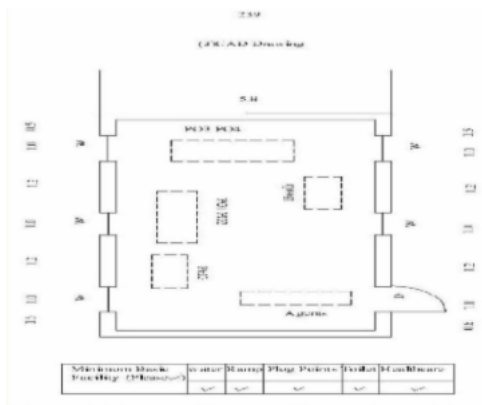

Google Map View

Polling Station Building Front View

Polling Station Front View

Cad View

Key MAP View

1 பெயர் : ராணி கணவர் பெயர்: ஆறுமுகம் வீட்டு எண் : 2 வயது : 66 பாலினம் : பெண் Photo is available	FYY3614435	2 பெயர் : வேலு தந்தை பெயர்: ரத்தினம் வீட்டு எண் : 3/13 வயது : 27 பாலினம் : ஆண் Photo is available	AAQ1093590	3 பெயர் : விநாயகராவ் தந்தை பெயர்: ராமநாதராவ் வீட்டு எண் : 4 வயது : 76 பாலினம் : ஆண் Photo is available	AAQ1791805
4 பெயர் : லட்சுமணராவ் தந்தை பெயர்: ராமநாதராவ் வீட்டு எண் : 4 வயது : 74 பாலினம் : ஆண் Photo is available	AAQ1791813	5 பெயர் : பத்மினி கணவர் பெயர்: விநாயகராவ் வீட்டு எண் : 4 வயது : 70 பாலினம் : பெண் Photo is available	AAQ1791821	6 பெயர் : சந்திரகலா கணவர் பெயர்: லட்சுமணராவ் வீட்டு எண் : 4 வயது : 70 பாலினம் : பெண் Photo is available	FYY1528256
7 பெயர் : குருசாயி பிரசன்னா தந்தை பெயர்: விநாயகராவ் வீட்டு எண் : 4 வயது : 33 பாலினம் : ஆண் Photo is available	AAQ0395038	8 பெயர் : கோபி சங்கர் தந்தை பெயர்: ராமமூர்த்தி வீட்டு எண் : 4பி/5 வயது : 31 பாலினம் : ஆண் Photo is available	AAQ1107036	9 பெயர் : நாகமணி கணவர் பெயர்: நாகராஜ்ராவ் வீட்டு எண் : 6 வயது : 71 பாலினம் : பெண் Photo is available	AAQ1791839
10 பெயர் : மத்துவராயன் தந்தை பெயர்: நாகராஜ்ராவ் வீட்டு எண் : 6 வயது : 67 பாலினம் : ஆண் Photo is available	AAQ1791847	11 பெயர் : வசந்தா தந்தை பெயர்: நாகரத்தினம் வீட்டு எண் : 6 வயது : 54 பாலினம் : பெண் Photo is available	AAQ0082974	12 பெயர் : பெருமாள் தந்தை பெயர்: வெள்ளைரெட்டி வீட்டு எண் : 7 வயது : 57 பாலினம் : ஆண் Photo is available	FYY1955434
13 பெயர் : பத்மாவதி கணவர் பெயர்: பெருமாள் வீட்டு எண் : 7 வயது : 52 பாலினம் : பெண் Photo is available	AAQ1791862	14 பெயர் : அண்ணாமலை தந்தை பெயர்: கண்ணப்பன் வீட்டு எண் : 7 வயது : 49 பாலினம் : ஆண் Photo is available	AAQ0083006	15 பெயர் : பருவதம் கணவர் பெயர்: அண்ணாமலை வீட்டு எண் : 7 வயது : 44 பாலினம் : பெண் Photo is available	AAQ0082990
16 பெயர் : அருண் தந்தை பெயர்: பெருமாள் வீட்டு எண் : 7/166 வயது : 25 பாலினம் : ஆண் Photo is available	AAQ1855279	17 பெயர் : நிர்மலா தந்தை பெயர்: பெருமாள் வீட்டு எண் : 7A வயது : 32 பாலினம் : பெண் Photo is available	AAQ0620377	18 பெயர் : காசி தந்தை பெயர்: நரசிம்மன் வீட்டு எண் : 8 வயது : 84 பாலினம் : ஆண் Photo is available	AAQ1791870
19 பெயர் : சரோஜா கணவர் பெயர்: காசி வீட்டு எண் : 8 வயது : 75 பாலினம் : பெண் Photo is available	AAQ1791888	20 பெயர் : வெங்கடேசன் தந்தை பெயர்: நரசிம்மன் வீட்டு எண் : 9 வயது : 56 பாலினம் : ஆண் Photo is available	AAQ1791896	21 பெயர் : சரஸ்வதி கணவர் பெயர்: வெங்கடேசன் வீட்டு எண் : 9 வயது : 44 பாலினம் : பெண் Photo is available	FYY1955566
22 பெயர் : ஏழுமலை தந்தை பெயர்: ஆயிமுனிசாமி வீட்டு எண் : 10 வயது : 59 பாலினம் : ஆண் Photo is available	FYY1528421	23 பெயர் : முருகேசன் தந்தை பெயர்: ஆயிமுனிசாமி வீட்டு எண் : 10 வயது : 55 பாலினம் : ஆண் Photo is available	AAQ1791912	24 பெயர் : மகாலட்சுமி தந்தை பெயர்: ஏழுமலை வீட்டு எண் : 10 வயது : 50 பாலினம் : பெண் Photo is available	AAQ1791920
25 பெயர் : முனியம்மாள் கணவர் பெயர்: முருகேசன் வீட்டு எண் : 10 வயது : 48 பாலினம் : பெண் Photo is available	FYY1528561	26 பெயர் : பரந்தாமன் தந்தை பெயர்: ஆயிமுனிசாமி வீட்டு எண் : 10 வயது : 47 பாலினம் : ஆண் Photo is available	FYY1732890	27 பெயர் : ராதிகா கணவர் பெயர்: விநாயகம் வீட்டு எண் : 10 வயது : 43 பாலினம் : பெண் Photo is available	FYY1746635
28 பெயர் : பரிமளா கணவர் பெயர்: பரந்தாமன் வீட்டு எண் : 10 வயது : 43 பாலினம் : பெண் Photo is available	FYY1955145	29 பெயர் : பிரபாகர் தந்தை பெயர்: ஏழுமலை வீட்டு எண் : 10 வயது : 30 பாலினம் : ஆண் Photo is available	AAQ0647586	30 பெயர் : மேகநாதன் தந்தை பெயர்: ஏழுமலை வீட்டு எண் : 10 வயது : 26 பாலினம் : ஆண் Photo is available	AAQ1093228