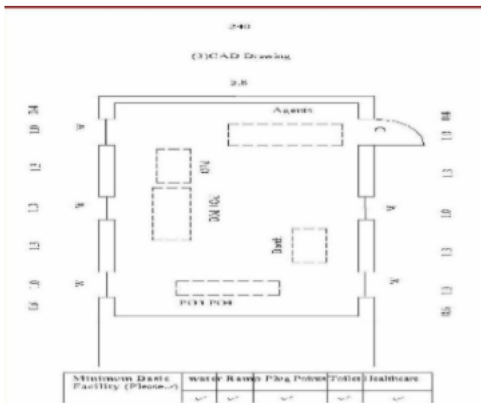

Google Map View

Polling Station Building Front View

Polling Station Front View

Cad View

Key MAP View

1 பெயர் : பார்வதி கணவர் பெயர்: சங்கரன் வீட்டு எண் : 1 வயது : 71 பாலினம் : பெண்	AAQ1798594 Photo is available	2 பெயர் : பெருமாரி கணவர் பெயர்: பழனிச்சாமி வீட்டு எண் : 1 வயது : 62 பாலினம் : பெண்	AAQ0647388 Photo is available	3 பெயர் : செல்வராஜ் தந்தை பெயர்: சங்கரன் வீட்டு எண் : 1 வயது : 58 பாலினம் : ஆண்	AAQ1798602 Photo is available
4 பெயர் : ராமகிருஷ்ணன் தந்தை பெயர்: சங்கரன் வீட்டு எண் : 1 வயது : 52 பாலினம் : ஆண்	AAQ1798610 Photo is available	5 பெயர் : மஞ்சளா கணவர் பெயர்: செல்வராஜ் வீட்டு எண் : 1 வயது : 51 பாலினம் : பெண்	AAQ1798628 Photo is available	6 பெயர் : கமலா கணவர் பெயர்: சின்னதம்பி வீட்டு எண் : 1 வயது : 50 பாலினம் : பெண்	AAQ0647255 Photo is available
7 பெயர் : தசரதன் தந்தை பெயர்: சாமிநாதன் வீட்டு எண் : 1 வயது : 45 பாலினம் : ஆண்	AAQ1083062 Photo is available	8 பெயர் : செந்தில் குமார் தந்தை பெயர்: மாரியப்பன் வீட்டு எண் : 1 வயது : 42 பாலினம் : ஆண்	AAQ1083047 Photo is available	9 பெயர் : காந்தா கணவர் பெயர்: தசரதன் வீட்டு எண் : 1 வயது : 41 பாலினம் : பெண்	AAQ1063304 Photo is available
10 பெயர் : ஜெயகொடி கணவர் பெயர்: சிங்காரவேலன் வீட்டு எண் : 1 வயது : 41 பாலினம் : பெண்	AAQ0621060 Photo is available	11 பெயர் : அர்ச்சுணன் தந்தை பெயர்: கணேசன் வீட்டு எண் : 1 வயது : 40 பாலினம் : ஆண்	AAQ1083021 Photo is available	12 பெயர் : சும்தி கணவர் பெயர்: அர்ச்சுணன் வீட்டு எண் : 1 வயது : 37 பாலினம் : பெண்	AAQ1083013 Photo is available
13 பெயர் : கணேசன் தந்தை பெயர்: பெருமாள் வீட்டு எண் : 1 வயது : 37 பாலினம் : ஆண்	AAQ0647008 Photo is available	14 பெயர் : பாபு தந்தை பெயர்: மாரியப்பன் வீட்டு எண் : 1 வயது : 35 பாலினம் : ஆண்	AAQ1083039 Photo is available	15 பெயர் : கஸ்தூரி கணவர் பெயர்: கணேசன் வீட்டு எண் : 1 வயது : 34 பாலினம் : பெண்	AAQ0646976 Photo is available
16 பெயர் : வசந்தி கணவர் பெயர்: பாபு வீட்டு எண் : 1 வயது : 33 பாலினம் : பெண்	AAQ1083005 Photo is available	17 பெயர் : நாகராஜ் தந்தை பெயர்: சின்னதம்பி வீட்டு எண் : 1 வயது : 33 பாலினம் : ஆண்	AAQ0647271 Photo is available	18 பெயர் : செல்வி கணவர் பெயர்: சீனு வீட்டு எண் : 1 வயது : 32 பாலினம் : பெண்	AAQ1082999 Photo is available
19 பெயர் : வைரமணி தந்தை பெயர்: பழனிசாமி வீட்டு எண் : 1 வயது : 32 பாலினம் : ஆண்	AAQ0647263 Photo is available	20 பெயர் : வேலாயுதம் தந்தை பெயர்: மூர்த்தி வீட்டு எண் : 1 வயது : 31 பாலினம் : ஆண்	AAQ0647396 Photo is available	21 பெயர் : சக்கராபாண்டி தந்தை பெயர்: சின்னதம்பி வீட்டு எண் : 1 வயது : 31 பாலினம் : ஆண்	AAQ0937722 Photo is available
22 பெயர் : கார்த்திக் தந்தை பெயர்: பெருமாள் வீட்டு எண் : 1 வயது : 30 பாலினம் : ஆண்	AAQ0647099 Photo is available	23 பெயர் : சித்ரா கணவர் பெயர்: வைரமணி வீட்டு எண் : 1 வயது : 29 பாலினம் : பெண்	AAQ0937979 Photo is available	24 பெயர் : அசோக் தந்தை பெயர்: சுப்பிரமணி வீட்டு எண் : 1 வயது : 29 பாலினம் : ஆண்	AAQ1082973 Photo is available
25 பெயர் : வசந்தி கணவர் பெயர்: நாகராஜ் வீட்டு எண் : 1 வயது : 28 பாலினம் : பெண்	AAQ0938043 Photo is available	26 பெயர் : சக்திவேல் தந்தை பெயர்: காளயப்பன் வீட்டு எண் : 1 வயது : 27 பாலினம் : ஆண்	AAQ1083120 Photo is available	27 பெயர் : முருகன் தந்தை பெயர்: பிச்சாண்டி வீட்டு எண் : 1 வயது : 27 பாலினம் : ஆண்	AAQ1095579 Photo is available
28 பெயர் : உமா கணவர் பெயர்: சக்ராபாண்டி வீட்டு எண் : 1 வயது : 21 பாலினம் : பெண்	AAQ2109445 Photo is available	29 பெயர் : உமாசங்கர் தந்தை பெயர்: வேணுகோபால் வீட்டு எண் : 1/6ஜீ வயது : 42 பாலினம் : ஆண்	AAQ0596031 Photo is available	30 பெயர் : லோகேஷ் தந்தை பெயர்: வேணுகோபால் வீட்டு எண் : 1/6ஜீ வயது : 39 பாலினம் : ஆண்	AAQ0596023 Photo is available