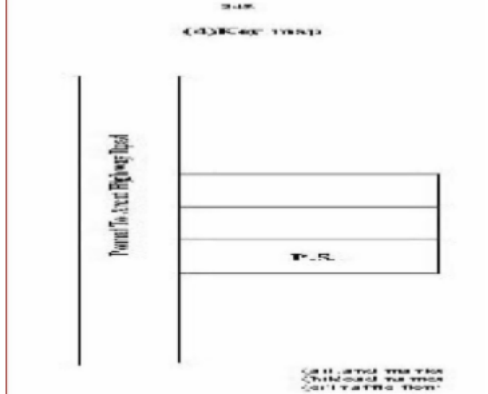

Key MAP View