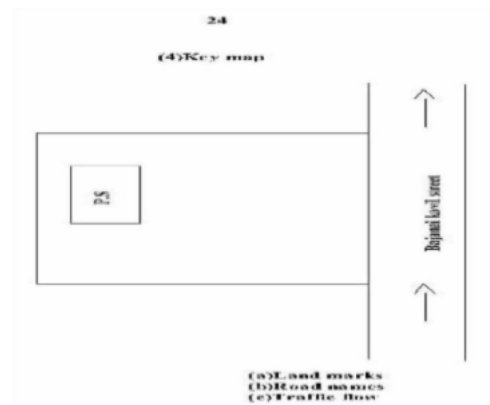

Google Map View

Polling Station Building Front View

Polling Station Front View

Cad View

Key MAP View

1 பெயர் : ராஜேந்திரன் தந்தை பெயர் : மாணிக்கம் வீட்டு எண் : 1 வயது : 70 பாலினம் : ஆண்	FYY1949049 Photo is available	2 பெயர் : சுப்பிரமணி தந்தை பெயர் : அர்ஜுனன் வீட்டு எண் : 1 வயது : 55 பாலினம் : ஆண்	AAQ1294016 Photo is available	3 பெயர் : பவன் கணவர் பெயர் : பன்னீர் வீட்டு எண் : 1 வயது : 51 பாலினம் : பெண்	AAQ0430892 Photo is available
4 பெயர் : பவானி தந்தை பெயர் : சுப்பிரமணி வீட்டு எண் : 1 வயது : 51 பாலினம் : பெண்	AAQ1294024 Photo is available	S 5 பெயர் : வேலு தந்தை பெயர் : கோவிந்தசாமி வீட்டு எண் : 1 வயது : 45 பாலினம் : ஆண்	AAQ1017375 Photo is available	6 பெயர் : பார்த்திபன் தந்தை பெயர் : வஜ்ஜிரவேலு வீட்டு எண் : 1 வயது : 45 பாலினம் : ஆண்	AAQ0430868 Photo is available
7 பெயர் : ஏழுமலை தந்தை பெயர் : பன்னீர் வீட்டு எண் : 1 வயது : 34 பாலினம் : ஆண்	AAQ0430991 Photo is available	8 பெயர் : அமுல் கணவர் பெயர் : நீலகண்டன் வீட்டு எண் : 1 வயது : 34 பாலினம் : பெண்	AAQ0753244 Photo is available	9 பெயர் : விஸ்வநாதன் தந்தை பெயர் : மாணிக்கம் வீட்டு எண் : 1 வயது : 33 பாலினம் : ஆண்	AAQ0346916 Photo is available
10 பெயர் : அருணா கணவர் பெயர் : சேட்டு வீட்டு எண் : 1 வயது : 33 பாலினம் : பெண்	AAQ0753277 Photo is available	S 11 பெயர் : கார்த்தி தந்தை பெயர் : சின்னசாமி வீட்டு எண் : 1 வயது : 32 பாலினம் : ஆண்	AAQ1017367 Photo is available	12 பெயர் : சுகன்யா தந்தை பெயர் : தனபால் வீட்டு எண் : 1 வயது : 32 பாலினம் : பெண்	AAQ0454496 Photo is available
13 பெயர் : இர்பான் பாஷா தந்தை பெயர் : அன்வர் பாஷா வீட்டு எண் : 1-2 வயது : 29 பாலினம் : ஆண்	AAQ0795203 Photo is available	14 பெயர் : பெருமாள் தந்தை பெயர் : சின்னையா வீட்டு எண் : 1-6 வயது : 76 பாலினம் : ஆண்	FYY3470390 Photo is available	15 பெயர் : ரமேஷ் தந்தை பெயர் : பெருமாள் வீட்டு எண் : 1-6 வயது : 54 பாலினம் : ஆண்	FYY3598968 Photo is available
16 பெயர் : காவியா தந்தை பெயர் : காமராஜ் வீட்டு எண் : 1/7ஏ வயது : 25 பாலினம் : பெண்	AAQ1898972 Photo is available	17 பெயர் : டில்லிபாபு தந்தை பெயர் : அங்கமுத்து வீட்டு எண் : 1-29 வயது : 29 பாலினம் : ஆண்	AAQ0795211 Photo is available	18 பெயர் : சுவேதா தந்தை பெயர் : தணிகைநாதன் வீட்டு எண் : 1-61-55 வயது : 31 பாலினம் : பெண்	AAQ0624452 Photo is available
S 19 பெயர் : சதீஷ் குமார் தந்தை பெயர் : வடிவேல் வீட்டு எண் : 1-71-67 வயது : 32 பாலினம் : ஆண்	AAQ0624569 Photo is available	#2 20 பெயர் : செல்வதுரை லோ தந்தை பெயர் : லோகநாதன் வீட்டு எண் : 1-72 வயது : 29 பாலினம் : ஆண்	AAQ0795245 Photo is available	S 21 பெயர் : வெங்கடேசன் தந்தை பெயர் : கோவிந்தராஜி வீட்டு எண் : 1-77 வயது : 60 பாலினம் : ஆண்	FYY3598984 Photo is available
22 பெயர் : ராணி கணவர் பெயர் : வெங்கடேசன் வீட்டு எண் : 1-77 வயது : 57 பாலினம் : பெண்	FYY3470408 Photo is available	S 23 பெயர் : தினேஷ்குமார் தந்தை பெயர் : வினாயகம் வீட்டு எண் : 1-80 வயது : 28 பாலினம் : ஆண்	AAQ0860221 Photo is available	24 பெயர் : நீடிகா கணவர் பெயர் : ஏழுமலை வீட்டு எண் : 1/81 வயது : 32 பாலினம் : பெண்	AAQ2226686 Photo is available
25 பெயர் : அண்ணாதுரை தந்தை பெயர் : வேலாயுதம் வீட்டு எண் : 1/84 வயது : 41 பாலினம் : ஆண்	FYY3424264 Photo is available	26 பெயர் : நிர்மலா கணவர் பெயர் : பாலன் வீட்டு எண் : 1-86 வயது : 50 பாலினம் : பெண்	FYY3424249 Photo is available	27 பெயர் : பூங்கொடி கணவர் பெயர் : அண்ணாதுரை வீட்டு எண் : 1/86 வயது : 32 பாலினம் : பெண்	AAQ0795195 Photo is available
28 பெயர் : ரேகா கணவர் பெயர் : மணிகண்டன் வீட்டு எண் : 1-87 வயது : 31 பாலினம் : பெண்	AAQ0795237 Photo is available	29 பெயர் : கதிர்வேல் தந்தை பெயர் : பன்னீர் வீட்டு எண் : 1-94 வயது : 47 பாலினம் : ஆண்	AAQ0624338 Photo is available	30 பெயர் : துர்காதேவி கணவர் பெயர் : கதிர்வேல் வீட்டு எண் : 1-94 வயது : 36 பாலினம் : பெண்	AAQ0624346 Photo is available