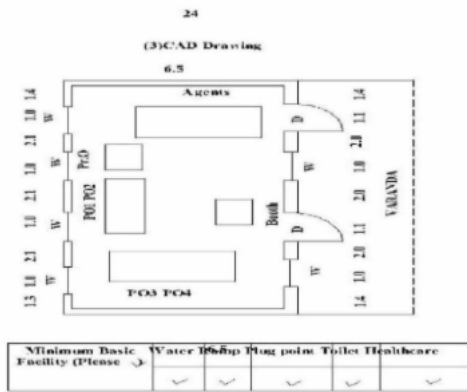

Google Map View

Polling Station Building Front View

Polling Station Front View

Cad View

Key MAP View

1 பெயர் : ராஜேந்திரன் தந்தை பெயர் : மாணிக்கம் வீட்டு எண் : 1 வயது : 70 பாலினம் : ஆண்	FYY1949049 Photo is available	2 பெயர் : சுப்பிரமணி தந்தை பெயர் : அர்ஜுனன் வீட்டு எண் : 1 வயது : 55 பாலினம் : ஆண்	AAQ1294016 Photo is available	3 பெயர் : பவன் கணவர் பெயர் : பன்னீர் வீட்டு எண் : 1 வயது : 51 பாலினம் : பெண்	AAQ0430892 Photo is available
4 பெயர் : பவானி தந்தை பெயர் : சுப்பிரமணி வீட்டு எண் : 1 வயது : 51 பாலினம் : பெண்	AAQ1294024 Photo is available	S 5 பெயர் : வேலு தந்தை பெயர் : கோவிந்தசாமி வீட்டு எண் : 1 வயது : 45 பாலினம் : ஆண்	AAQ1017375 Photo is available	6 பெயர் : பார்த்திபன் தந்தை பெயர் : வஜ்ஜிரவேலு வீட்டு எண் : 1 வயது : 45 பாலினம் : ஆண்	AAQ0430868 Photo is available
7 பெயர் : ஏழுமலை தந்தை பெயர் : பன்னீர் வீட்டு எண் : 1 வயது : 34 பாலினம் : ஆண்	AAQ0430991 Photo is available	8 பெயர் : அமுல் கணவர் பெயர் : நீலகண்டன் வீட்டு எண் : 1 வயது : 34 பாலினம் : பெண்	AAQ0753244 Photo is available	9 பெயர் : விஸ்வநாதன் தந்தை பெயர் : மாணிக்கம் வீட்டு எண் : 1 வயது : 33 பாலினம் : ஆண்	AAQ0346916 Photo is available
10 பெயர் : அருணா கணவர் பெயர் : சேட்டு வீட்டு எண் : 1 வயது : 33 பாலினம் : பெண்	AAQ0753277 Photo is available	S 11 பெயர் : கார்த்தி தந்தை பெயர் : சின்னசாமி வீட்டு எண் : 1 வயது : 32 பாலினம் : ஆண்	AAQ1017367 Photo is available	12 பெயர் : சுகன்யா தந்தை பெயர் : தனபால் வீட்டு எண் : 1 வயது : 32 பாலினம் : பெண்	AAQ0454496 Photo is available
13 பெயர் : இர்பான் பாஷா தந்தை பெயர் : அன்வர் பாஷா வீட்டு எண் : 1-2 வயது : 29 பாலினம் : ஆண்	AAQ0795203 Photo is available	14 பெயர் : பெருமாள் தந்தை பெயர் : சின்னையா வீட்டு எண் : 1-6 வயது : 76 பாலினம் : ஆண்	FYY3470390 Photo is available	15 பெயர் : ரமேஷ் தந்தை பெயர் : பெருமாள் வீட்டு எண் : 1-6 வயது : 54 பாலினம் : ஆண்	FYY3598968 Photo is available
16 பெயர் : காவியா தந்தை பெயர் : காமராஜ் வீட்டு எண் : 1/7ஏ வயது : 25 பாலினம் : பெண்	AAQ1898972 Photo is available	17 பெயர் : டில்லிபாபு தந்தை பெயர் : அங்கமுத்து வீட்டு எண் : 1-29 வயது : 29 பாலினம் : ஆண்	AAQ0795211 Photo is available	18 பெயர் : சுவேதா தந்தை பெயர் : தணிகைநாதன் வீட்டு எண் : 1-61-55 வயது : 31 பாலினம் : பெண்	AAQ0624452 Photo is available
S 19 பெயர் : சதீஷ் குமார் தந்தை பெயர் : வடிவேல் வீட்டு எண் : 1-71-67 வயது : 32 பாலினம் : ஆண்	AAQ0624569 Photo is available	#2 20 பெயர் : செல்வதுரை லோ தந்தை பெயர் : லோகநாதன் வீட்டு எண் : 1-72 வயது : 29 பாலினம் : ஆண்	AAQ0795245 Photo is available	S 21 பெயர் : வெங்கடேசன் தந்தை பெயர் : கோவிந்தராஜி வீட்டு எண் : 1-77 வயது : 60 பாலினம் : ஆண்	FYY3598984 Photo is available
22 பெயர் : ராணி கணவர் பெயர் : வெங்கடேசன் வீட்டு எண் : 1-77 வயது : 57 பாலினம் : பெண்	FYY3470408 Photo is available	S 23 பெயர் : தினேஷ்குமார் தந்தை பெயர் : வினாயகம் வீட்டு எண் : 1-80 வயது : 28 பாலினம் : ஆண்	AAQ0860221 Photo is available	24 பெயர் : நீடிகா கணவர் பெயர் : ஏழுமலை வீட்டு எண் : 1/81 வயது : 32 பாலினம் : பெண்	AAQ2226686 Photo is available
25 பெயர் : அண்ணாதுரை தந்தை பெயர் : வேலாயுதம் வீட்டு எண் : 1/84 வயது : 41 பாலினம் : ஆண்	FYY3424264 Photo is available	26 பெயர் : நிர்மலா கணவர் பெயர் : பாலன் வீட்டு எண் : 1-86 வயது : 50 பாலினம் : பெண்	FYY3424249 Photo is available	27 பெயர் : பூங்கொடி கணவர் பெயர் : அண்ணாதுரை வீட்டு எண் : 1/86 வயது : 32 பாலினம் : பெண்	AAQ0795195 Photo is available
28 பெயர் : ரேகா கணவர் பெயர் : மணிகண்டன் வீட்டு எண் : 1-87 வயது : 31 பாலினம் : பெண்	AAQ0795237 Photo is available	29 பெயர் : கதிர்வேல் தந்தை பெயர் : பன்னீர் வீட்டு எண் : 1-94 வயது : 47 பாலினம் : ஆண்	AAQ0624338 Photo is available	30 பெயர் : துர்காதேவி கணவர் பெயர் : கதிர்வேல் வீட்டு எண் : 1-94 வயது : 36 பாலினம் : பெண்	AAQ0624346 Photo is available