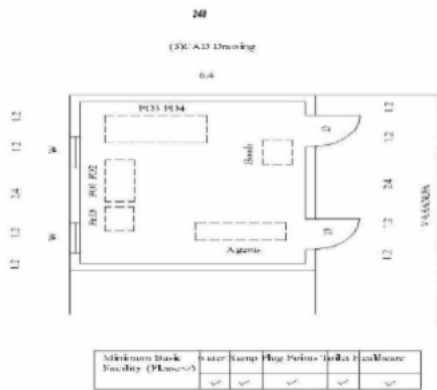

Cad View

Key MAP View