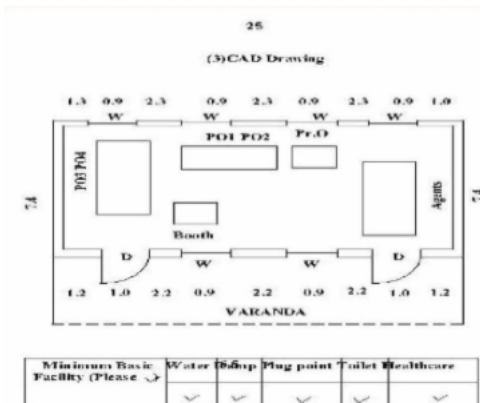

Google Map View

Polling Station Building Front View

Polling Station Front View

Cad View

Key MAP View

1 பெயர் : வள்ளியம்மாள் கணவர் பெயர் : நரசிம்மன் வீட்டு எண் : 1 வயது : 65 பாலினம் : பெண் Photo is available	AAQ0860478	2 பெயர் : சங்கரி கணவர் பெயர் : முருகன் வீட்டு எண் : 1 வயது : 59 பாலினம் : பெண் Photo is available	AAQ0860429	S 3 பெயர் : மணி தந்தை பெயர் : முனிசாமி வீட்டு எண் : 1 வயது : 57 பாலினம் : ஆண் Photo is available	FYY3598786
4 பெயர் : லலிதா கணவர் பெயர் : வேலாயுதம் வீட்டு எண் : 1 வயது : 53 பாலினம் : பெண் Photo is available	AAQ0860437	5 பெயர் : மாலா கணவர் பெயர் : ஆறுமுகம் வீட்டு எண் : 1 வயது : 45 பாலினம் : பெண் Photo is available	AAQ0860460	6 பெயர் : அனிதா கணவர் பெயர் : ஜெகநாதன் வீட்டு எண் : 1 வயது : 38 பாலினம் : பெண் Photo is available	AAQ0860452
7 பெயர் : நதியா கணவர் பெயர் : சுரேஷ் வீட்டு எண் : 1 வயது : 38 பாலினம் : பெண் Photo is available	AAQ0860403	8 பெயர் : நேகா கணவர் பெயர் : குமார் வீட்டு எண் : 1 வயது : 35 பாலினம் : பெண் Photo is available	AAQ0860411	9 பெயர் : தீவிப் தந்தை பெயர் : கண்ணன் வீட்டு எண் : 1 வயது : 35 பாலினம் : ஆண் Photo is available	AAQ0860486
10 பெயர் : திருச்செல்வி தந்தை பெயர் : பாலாஜி வீட்டு எண் : 1 வயது : 34 பாலினம் : பெண் Photo is available	AAQ0860387	11 பெயர் : இந்துமதி கணவர் பெயர் : கண்ணன் வீட்டு எண் : 1 வயது : 33 பாலினம் : பெண் Photo is available	AAQ0860346	12 பெயர் : மோகனா கணவர் பெயர் : வெங்கடேசன் வீட்டு எண் : 1 வயது : 32 பாலினம் : பெண் Photo is available	AAQ0860361
13 பெயர் : பிரியா கணவர் பெயர் : நிர்மலா வீட்டு எண் : 1 வயது : 31 பாலினம் : பெண் Photo is available	AAQ0860353	14 பெயர் : அனுராதா தந்தை பெயர் : ரவி வீட்டு எண் : 1 வயது : 29 பாலினம் : பெண் Photo is available	AAQ0860320	15 பெயர் : சிலம்பரசன் தந்தை பெயர் : சிதம்பரம் வீட்டு எண் : 1 வயது : 29 பாலினம் : ஆண் Photo is available	AAQ0860494
16 பெயர் : தமிழரசி தந்தை பெயர் : நீலகண்டன் வீட்டு எண் : 1 வயது : 28 பாலினம் : பெண் Photo is available	AAQ0860338	17 பெயர் : பூங்குமார் தந்தை பெயர் : சுடர்வேல் வீட்டு எண் : 1/1 வயது : 26 பாலினம் : ஆண் Photo is available	AAQ1096270	18 பெயர் : தேவி பிரியா மு தந்தை பெயர் : தினகரன் வீட்டு எண் : 1-1 வயது : 21 பாலினம் : பெண் Photo is available	AAQ2181204
19 பெயர் : பானுபிரியா கணவர் பெயர் : சுதாகர் வீட்டு எண் : 1/2 வயது : 27 பாலினம் : பெண் Photo is available	AAQ1128941	20 பெயர் : ஜீ.தநுஷ் தந்தை பெயர் : பி.கநேஸந் வீட்டு எண் : 1/2ஏ வயது : 23 பாலினம் : ஆண் Photo is available	AAQ1965243	21 பெயர் : ராஜேஸ்வரி கணவர் பெயர் : ராமன் வீட்டு எண் : 1/4 வயது : 44 பாலினம் : பெண் Photo is available	AAQ0091124
22 பெயர் : ரா.திவாகர் தந்தை பெயர் : ஜி ராமன் வீட்டு எண் : 1/4 வயது : 20 பாலினம் : ஆண் Photo is available	AAQ2181030	23 பெயர் : முனிசாமி தந்தை பெயர் : குப்பன் வீட்டு எண் : 1/5 வயது : 26 பாலினம் : ஆண் Photo is available	AAQ1128990	24 பெயர் : தேவியனை தந்தை பெயர் : குப்பன் வீட்டு எண் : 1/5 வயது : 25 பாலினம் : பெண் Photo is available	AAQ1128925
25 பெயர் : நீலா கணவர் பெயர் : சுப்பிரமணி வீட்டு எண் : 1/6 வயது : 71 பாலினம் : பெண் Photo is available	AAQ1179944	26 பெயர் : ருக்மணி கணவர் பெயர் : பெருமாள் வீட்டு எண் : 1-6 வயது : 67 பாலினம் : பெண் Photo is available	AAQ0091132	27 பெயர் : சத்தியராஜ் தந்தை பெயர் : பெருமாள் வீட்டு எண் : 1-7 வயது : 39 பாலினம் : ஆண் Photo is available	AAQ0006015
28 பெயர் : மதன் ஸ் தந்தை பெயர் : சுப்பிரமணி வீட்டு எண் : 1/8 வயது : 22 பாலினம் : ஆண் Photo is available	AAQ2136422	29 பெயர் : சர்மா தந்தை பெயர் : சிதம்பரம் வீட்டு எண் : 1/10 வயது : 25 பாலினம் : ஆண் Photo is available	AAQ1128974	30 பெயர் : தனகோட்டி தந்தை பெயர் : அப்புக்கான் வீட்டு எண் : 1-10A வயது : 39 பாலினம் : ஆண் Photo is available	AAQ0257543