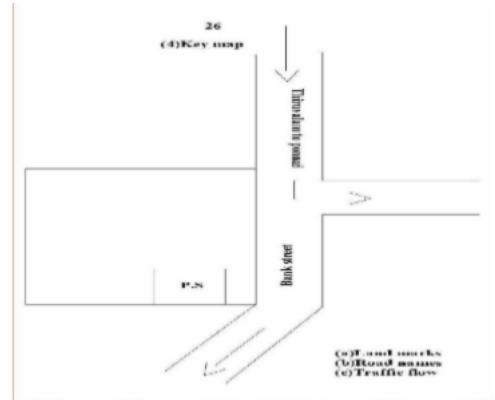

Cad View

Key MAP View