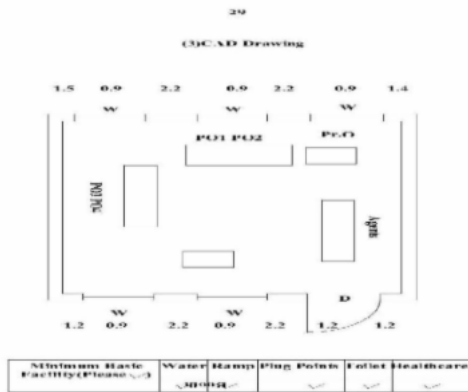

Google Map View

Polling Station Building Front View

Polling Station Front View

Cad View

Key MAP View

1 பெயர் : ராஜேஷ் தந்தை பெயர்: கண்ணன் வீட்டு எண் : 1 வயது : 28 பாலினம் : ஆண் Photo is available	AAQ0861443	2 பெயர் : ரவிச்சந்திரன் தந்தை பெயர்: துரைகண்ணு வீட்டு எண் : 1/44 வயது : 48 பாலினம் : ஆண் Photo is available	AAQ1203694	3 பெயர் : வெங்கடேசன் தந்தை பெயர்: சூப்பன் வீட்டு எண் : 4/10 வயது : 30 பாலினம் : ஆண் Photo is available	AAQ1973601
4 பெயர் : கலைவாணி கணவர் பெயர்: ராஜேஸ் குமார் வீட்டு எண் : 24 வயது : 36 பாலினம் : பெண் Photo is available	AAQ0945162	5 பெயர் : கிருஷ்டி கணவர் பெயர்: தேவன் வீட்டு எண் : 57 வயது : 56 பாலினம் : பெண் Photo is available	AAQ1319847	6 பெயர் : வினோத்குமார் தந்தை பெயர்: காட்டுர்தேவன் வீட்டு எண் : 57 வயது : 44 பாலினம் : ஆண் Photo is available	FYY1861863
7 பெயர் : பத்மாமேபின்சாந்தா தந்தை பெயர்: டேவிட் வீட்டு எண் : 59 வயது : 59 பாலினம் : பெண் Photo is available	AAQ1319854	8 பெயர் : ரூபி கணவர் பெயர்: தேவன் வீட்டு எண் : 59 வயது : 54 பாலினம் : பெண் Photo is available	AAQ1319862	9 பெயர் : சந்தோஷ் குமார் ர தாயின் பெயர்: பத்மா மேபின் சாந்தா வீட்டு எண் : 59 வயது : 20 பாலினம் : ஆண் Photo is available	AAQ2234540
10 பெயர் : சார்லஸ் தந்தை பெயர்: உலகநாதன் வீட்டு எண் : 60 வயது : 67 பாலினம் : ஆண் Photo is available	AAQ1319870	11 பெயர் : சந்திரலீலா கணவர் பெயர்: சார்லஸ் வீட்டு எண் : 60 வயது : 60 பாலினம் : பெண் Photo is available	AAQ1319888	12 பெயர் : லெனின் தந்தை பெயர்: சார்லஸ் வீட்டு எண் : 60 வயது : 43 பாலினம் : ஆண் Photo is available	FYY3556461
13 பெயர் : அகஸ்டின் தந்தை பெயர்: மாசிலாமணி வீட்டு எண் : 61 வயது : 67 பாலினம் : ஆண் Photo is available	AAQ1319896	14 பெயர் : ஜெஸ்டின் தந்தை பெயர்: அகஸ்டியன் வீட்டு எண் : 61 வயது : 48 பாலினம் : ஆண் Photo is available	FYY1552199	15 பெயர் : தாரா சர்மிளா தந்தை பெயர்: அகஸ்டியன் வீட்டு எண் : 61 வயது : 45 பாலினம் : பெண் Photo is available	AAQ0157438
16 பெயர் : ஜமீலா தந்தை பெயர்: அகஸ்டியன் வீட்டு எண் : 61 வயது : 39 பாலினம் : பெண் Photo is available	AAQ0157446	17 பெயர் : ஹேமலதா தந்தை பெயர்: சங்கர் வீட்டு எண் : 86 வயது : 27 பாலினம் : பெண் Photo is available	AAQ2193092	18 பெயர் : அபிஷேக் குமார் தந்தை பெயர்: ரமா மூர்த்தி வீட்டு எண் : 135 வயது : 26 பாலினம் : ஆண் Photo is available	AAQ1106137
19 பெயர் : நவீனா கணவர் பெயர்: விஜயகுமார் வீட்டு எண் : 153 வயது : 27 பாலினம் : பெண் Photo is available	AAQ2067189	20 பெயர் : ஜெயா தாயின் பெயர்: கண்ணன் வீட்டு எண் : 164 வயது : 40 பாலினம் : பெண் Photo is available	AAQ0861435	21 பெயர் : மதன் குமார் தாயின் பெயர்: நிர்மலா வீட்டு எண் : 183 வயது : 25 பாலினம் : ஆண் Photo is available	AAQ2193100
22 பெயர் : நந்தினி கணவர் பெயர்: ஜெயசங்கர் வீட்டு எண் : 221 வயது : 28 பாலினம் : பெண் Photo is available	AAQ1129832	23 பெயர் : அருண் குமார் தந்தை பெயர்: வில்வநாதன் வீட்டு எண் : 236 வயது : 25 பாலினம் : ஆண் Photo is available	AAQ1129881	24 பெயர் : விஜயலட்சுமி தந்தை பெயர்: பெருமாள் வீட்டு எண் : 250 வயது : 22 பாலினம் : பெண் Photo is available	AAQ2067197
25 பெயர் : லட்சுமணன் தந்தை பெயர்: பெருமாள் வீட்டு எண் : 250 வயது : 20 பாலினம் : ஆண் Photo is available	AAQ2195204	26 பெயர் : கிரி தந்தை பெயர்: பாஷா வீட்டு எண் : 251 வயது : 20 பாலினம் : ஆண் Photo is available	AAQ2193043	27 பெயர் : சூரியா தந்தை பெயர்: பாஷா வீட்டு எண் : 261 வயது : 26 பாலினம் : ஆண் Photo is available	AAQ1129865
28 பெயர் : பழனி தந்தை பெயர்: ரமேஷ் வீட்டு எண் : 268/ஏ வயது : 26 பாலினம் : ஆண் Photo is available	AAQ1129857	29 பெயர் : ரவி குமார் தந்தை பெயர்: முருகேசன் வீட்டு எண் : 273 வயது : 22 பாலினம் : ஆண் Photo is available	AAQ2075364	30 பெயர் : சரவணன் தந்தை பெயர்: லட்சுமணன் வீட்டு எண் : 284/பீ வயது : 24 பாலினம் : ஆண் Photo is available	AAQ1925346